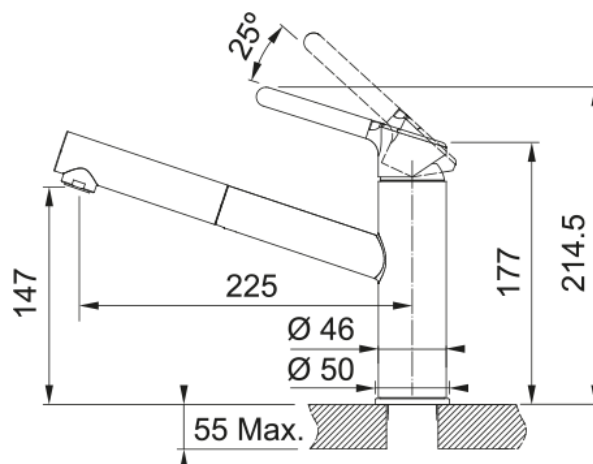

Μπαταρία ORBIT Ντους | 115.0623.139

Αναμεικτική Μπαταρία Κουζίνας ORBIT Ντους, Χρωμέ/Polar White , με περιστρεφόμενο ρουξούνι

Πληροφορίες

Ρουξούνι	Μεσαίο στόμιο
Χρώμα	Bi-χρωμέ/polar white
Τύπος υλικού	Ορείχαλκος
Υλικό επεκτ.σωλήνα	Nylon grey
Υλικό ντους	Πλαστικό

Διαστάσεις

Συνολικό ύψος	214.5
Διάμετρος οπής μπαταρίας	35 mm
Διαστάσεις φυσιγγίου	35 mm

Εγκατάσταση

Τύπος στερέωσης	Με στέλεχος
Σύνδεση σωλήνα παροχής νερού	3/8"
Μήκος σωλήνα παροχής νερού	450 mm

Χαρακτηριστικά Προϊόντος