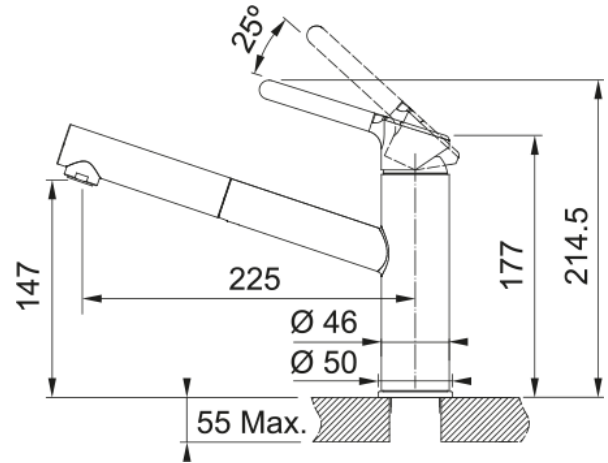

Tap Orbit Nozzle Top HP Onyx | 115.0623.057

Ανάμεικτη Μπαταρία κουζίνας Orbit, ντους, με μοχλό πάνω, χρωμέ/ονυχ Κωδικός Προϊόντος : 3156601024

Πληροφορίες

Ρουξούνι	Μεσαίο στόμιο
Χρώμα	Bi-χρωμέ/ονυχ
Τύπος υλικού	Ορείχαλκος
Υλικό επεκτ.σωλήνα	Nylon grey
Υλικό ντους	Πλαστικό

Διαστάσεις

Συνολικό ύψος	214.5
Διάμετρος οπής μπαταρίας	35 mm
Διαστάσεις φυσιγγίου	35 mm

Εγκατάσταση

Τύπος στερέωσης	Με στέλεχος
Σύνδεση σωλήνα παροχής νερού	3/8"
Μήκος σωλήνα παροχής νερού	450 mm

Χαρακτηριστικά Προϊόντος