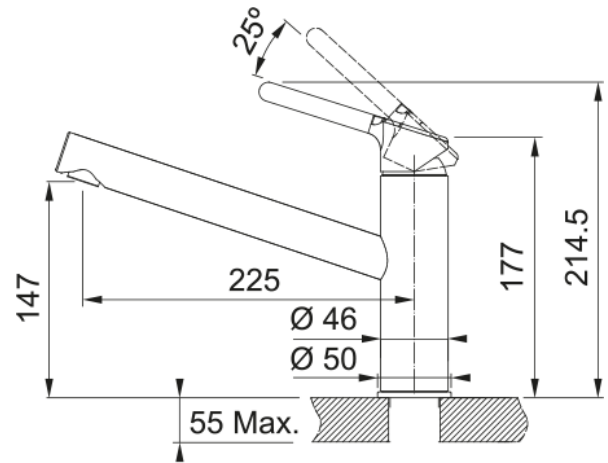

Tap Orbit Swivel Top HP Onyx | 115.0623.056

Ανάμεικτη Μπαταρία κουζίνας Orbit, standard, με μοχλό πάνω, χρωμέ/onyx Κωδικός Προϊόντος : 3156601023

Πληροφορίες

Ρουξούνι	Μεσαίο στόμιο
Χρώμα	Bi-χρωμέ/onyx
Τύπος υλικού	Ορείχαλκος

Διαστάσεις

Διάμετρος οπής μπαταρίας	35 mm
Διαστάσεις φυσιγγίου	35 mm
Συνολικό ύψος	214.5

Εγκατάσταση

Τύπος στερέωσης	Με στέλεχος
Σύνδεση σωλήνα παροχής νερού	3/8"
Μήκος σωλήνα παροχής νερού	450 mm

Χαρακτηριστικά Προϊόντος