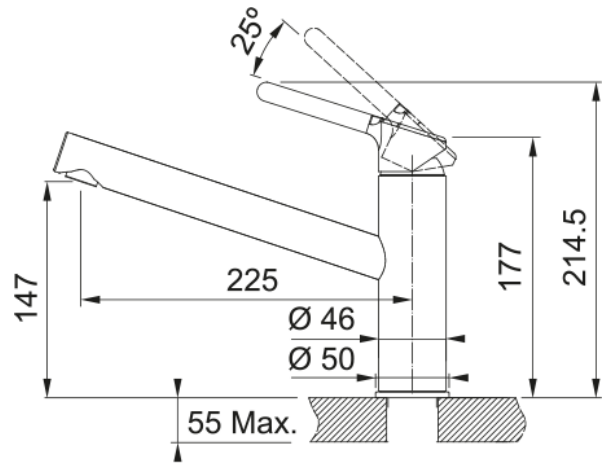

Tap Orbit Swivel Top HP Onyx | 115.0623.056

Ανάμεικτη Μπαταρία κουζίνας Orbit, standard, με μοχλό πάνω, χρωμέ/onyx Κωδικός Προϊόντος : 3156601023

Πληροφορίες

Ρουξούνι	Μεσαίο στόμιο
Χρώμα	Bi-χρωμέ/onyx
Τύπος υλικού	Ορείχαλκος

Διαστάσεις

Συνολικό ύψος	214.5
Διάμετρος οπής μπαταρίας	35 mm
Διαστάσεις φυσιγγίου	35 mm

Εγκατάσταση

Τύπος στερέωσης	Με στέλεχος
Σύνδεση σωλήνα παροχής νερού	3/8"
Μήκος σωλήνα παροχής νερού	450 mm

Χαρακτηριστικά Προϊόντος

Πίεση	Υψηλή πίεση
Version	Standard
Λειτουργία μπαταρίας	Μοχλός πάνω
Περιστροφή μπαταρίας	360°
Παροχή μικτού νερού 3 bar	11.9

Αναγνωριστικό Προϊόντος

Brand προϊόντος	FRANKE
Οικογένεια προϊόντος	Smart
Σειρά	Orbit

Ιδιότητες

Eco μηχανισμός	Ναι
Τύπος aerator	Laminar