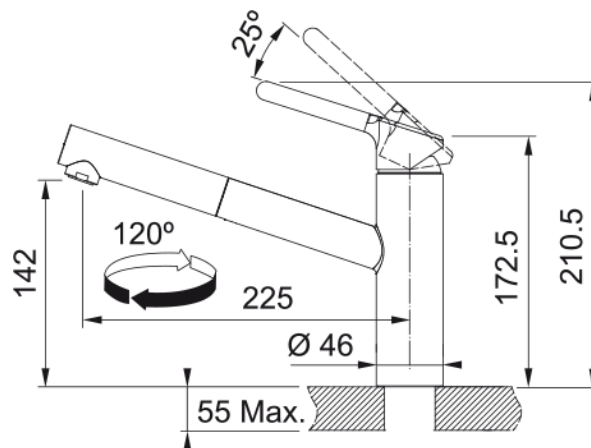

Tap Orbit Nozzle Top HP CHR | 115.0623.055

Ανάμεικτη Μπαταρία κουζίνας Orbit, ντους, με μοχλό πάνω, χρωμέ Κωδικός Προϊόντος : 3156601022

Πληροφορίες

Ρουξούνι	Μεσαίο στόμιο
Χρώμα	Χρωμέ
Τύπος υλικού	Ορείχαλκος
Υλικό επεκτ.σωλήνα	Nylon grey
Υλικό ντους	Πλαστικό

Διαστάσεις

Συνολικό ύψος	210.5
Διάμετρος οπής μπαταρίας	35 mm
Διαστάσεις φυσιγγίου	35 mm

Εγκατάσταση

Τύπος στερέωσης	Με στέλεχος
Σύνδεση σωλήνα παροχής νερού	3/8"
Μήκος σωλήνα παροχής νερού	450 mm

Χαρακτηριστικά Προϊόντος