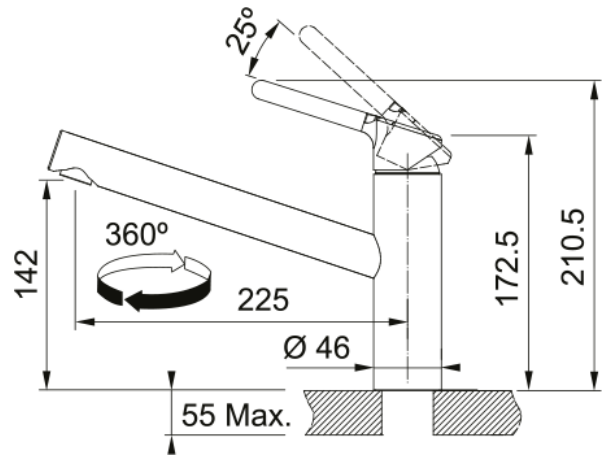

Tap Orbit Swivel Top HP CHR | 115.0623.054

Ανάμεικτη Μπαταρία κουζίνας Orbit, standard, με μοχλό πάνω, χρωμέ Κωδικός Προϊόντος : 3156601021

Πληροφορίες

Ρουξούνι	Μεσαίο στόμιο
Χρώμα	Χρωμέ
Τύπος υλικού	Ορείχαλκος
Υλικό επεκτ.σωλήνα	Nylon grey

Διαστάσεις

Συνολικό ύψος	210.5
Διάμετρος οπής μπαταρίας	35 mm
Διαστάσεις φυσιγγίου	35 mm

Εγκατάσταση

Τύπος στερέωσης	Με στέλεχος
Σύνδεση σωλήνα παροχής νερού	3/8"
Μήκος σωλήνα παροχής νερού	450 mm

Χαρακτηριστικά Προϊόντος

Πίεση	Υψηλή πίεση
Version	Standard
Λειτουργία μπαταρίας	Μοχλός πάνω
Περιστροφή μπαταρίας	360°
Παροχή μικτού νερού 3 bar	11.9

Αναγνωριστικό Προϊόντος

Brand προϊόντος	FRANKE
Οικογένεια προϊόντος	Smart
Σειρά	Orbit

Ιδιότητες

Eco μηχανισμός	Ναι
Τύπος aerator	Laminar