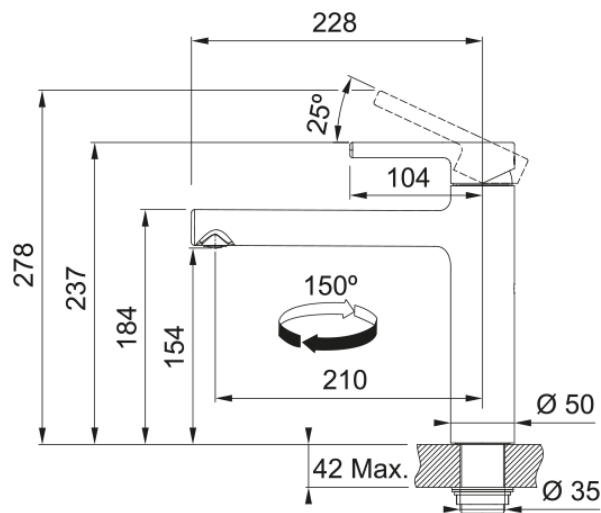

Tap Centro Swivel Top HP Matte Black | 115.0621.613

Ανάμεικτη Μπαταρία κουζίνας Centro, standard, με μοχλό πάνω, matte black Κωδικός Προϊόντος : 3156601013

Πληροφορίες

Ρουξούνι	Υψηλό στόμιο
Χρώμα	Matte black
Τύπος υλικού	Ορείχαλκος

Διαστάσεις

Συνολικό ύψος	237.0
Διάμετρος οπής μπαταρίας	35 mm
Διαστάσεις φυσιγγίου	35 mm

Εγκατάσταση

Τύπος στερέωσης	Με στέλεχος
Σύνδεση σωλήνα παροχής νερού	3/8"
Μήκος σωλήνα παροχής νερού	450 mm

Χαρακτηριστικά Προϊόντος

Πίεση	Υψηλή πίεση
Version	Standard
Λειτουργία μπαταρίας	Μοχλός πάνω
Περιστροφή μπαταρίας	150°
Παροχή μικτού νερού 3 bar	16.0

Αναγνωριστικό Προϊόντος

Brand προϊόντος	FRANKE
Οικογένεια προϊόντος	Maris
Σειρά	Centro