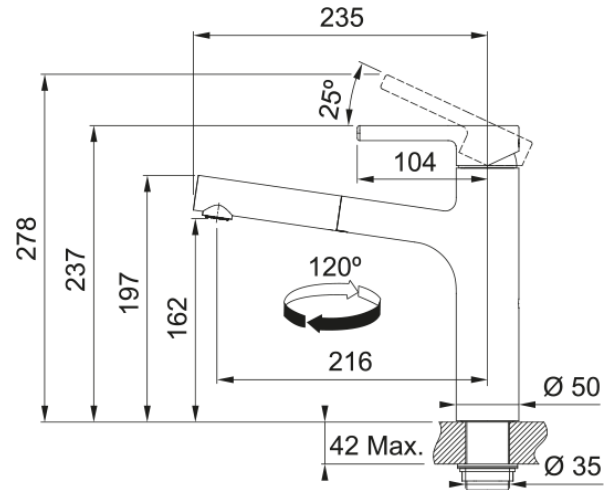

Tap Centro Nozzle Top HP Matte Black | 115.0621.592

Ανάμεικτη Μπαταρία κουζίνας Centro, ντους, με μοχλό πάνω, matte black Κωδικός Προϊόντος : 3156601014

Πληροφορίες

Ρουξούνι	Υψηλό στόμιο
Χρώμα	Matte black
Τύπος υλικού	Ορείχαλκος
Υλικό επεκτ.σωλήνα	Nylon black
Υλικό ντους	Ορείχαλκος

Διαστάσεις

Συνολικό ύψος	237.0
Διάμετρος οπής μπαταρίας	35 mm
Διαστάσεις φυσιγγίου	35 mm

Εγκατάσταση

Τύπος στερέωσης	Με στέλεχος
Σύνδεση σωλήνα παροχής νερού	3/8"
Μήκος σωλήνα παροχής νερού	450 mm

Χαρακτηριστικά Προϊόντος

Πίεση	Υψηλή πίεση
Version	Ντους
Λειτουργία μπαταρίας	Μοχλός πάνω
Περιστροφή μπαταρίας	120°
Παροχή μικτού νερού 3 bar	10.0

Αναγνωριστικό Προϊόντος

Brand προϊόντος	FRANKE
Οικογένεια προϊόντος	Maris
Σειρά	Centro