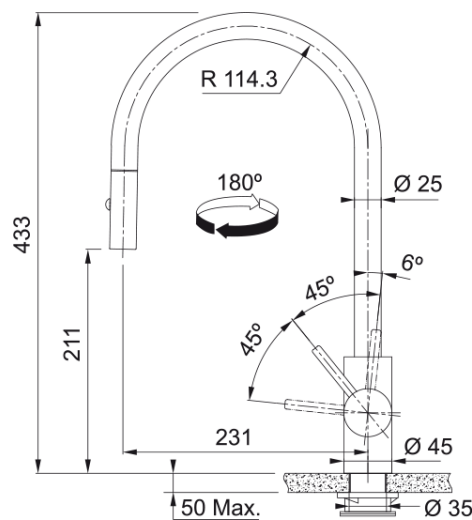

Tap Eos Neo J Pull Down Side HP IBK SS | 115.0613.671

Ανάμεικτη Μπαταρία κουζίνας Eos Neo, ντους, με πλαϊνό μοχλό, industrial black, υψηλή πίεση Κωδικός Προϊόντος : 1000002036

Πληροφορίες

Ρουξούνι	J - spout
Χρώμα	Industrial black
Τύπος υλικού	Ανοξείδωτος χάλυβας 304
Υλικό επεκτ.σωλήνα	Nylon black
Υλικό ντους	Ανοξείδωτος χάλυβας

Διαστάσεις

Διάμετρος οπής μπαταρίας	35 mm
Διαστάσεις φυσιγγίου	35 mm
Συνολικό ύψος	433.0

Εγκατάσταση

Τύπος στερέωσης	Με στέλεχος
Σύνδεση σωλήνα παροχής νερού	3/8"
Μήκος σωλήνα παροχής νερού	450 mm

Χαρακτηριστικά Προϊόντος

Πίεση	Υψηλή πίεση
Version	Spray
Λειτουργία μπαταρίας	Πλαϊνός μοχλός
Περιστροφή μπαταρίας	180°
Παροχή μικτού νερού 3 bar	9.17

Αναγνωριστικό Προϊόντος

Brand προϊόντος	FRANKE
Οικογένεια προϊόντος	Maris
Σειρά	Eos Neo