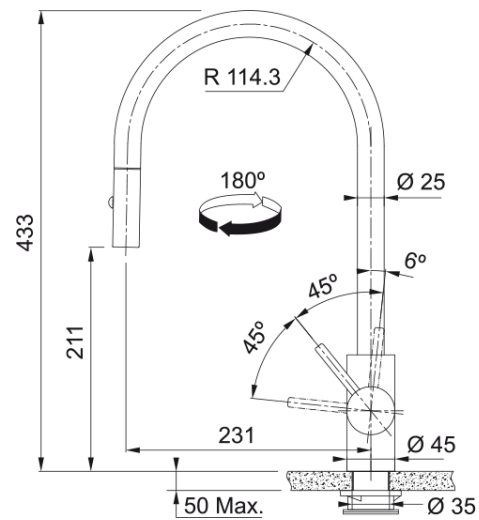

Tap Eos Neo J Pull Down Side HP IBK SS | 115.0613.671

Ανάμεικτη Μπαταρία κουζίνας Eos Neo, ντους, με πλαϊνό μοχλό, industrial black, υψηλή πίεση Κωδικός Προϊόντος : 1000002036

Πληροφορίες

Ρουξούνι	J - spout
Χρώμα	Industrial black
Τύπος υλικού	Ανοξείδωτος χάλυβας 304
Υλικό επεκτ.σωλήνα	Nylon black
Υλικό ντους	Ανοξείδωτος χάλυβας

Διαστάσεις

Συνολικό ύψος	433.0
Διάμετρος οπής μπαταρίας	35 mm
Διαστάσεις φυσιγγίου	35 mm

Εγκατάσταση

Τύπος στερέωσης	Με στέλεχος
Σύνδεση σωλήνα παροχής νερού	3/8"
Μήκος σωλήνα παροχής νερού	450 mm

Χαρακτηριστικά Προϊόντος

Πίεση	Υψηλή πίεση
Version	Spray
Λειτουργία μπαταρίας	Πλαϊνός μοχλός
Περιστροφή μπαταρίας	180°
Παροχή μικτού νερού 3 bar	9.17

Αναγνωριστικό Προϊόντος

Brand προϊόντος	FRANKE
Οικογένεια προϊόντος	Maris
Σειρά	Eos Neo

Ιδιότητες

Eco μηχανισμός	Όχι
Τύπος aerator	Laminar