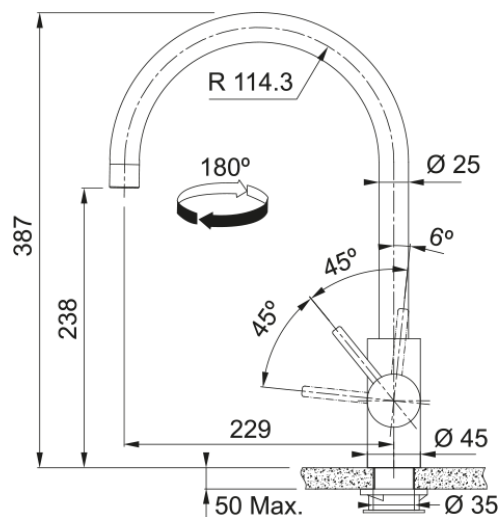

Tap Eos Neo Swivel Side HP IndustrBlk SS | 115.0613.590

Ανάμεικτη Μπαταρία κουζίνας Eos Neo, standard, με πλαϊνό μοχλό, industrial black, υψηλή πίεση Κωδικός Προϊόντος : 1000002035

Πληροφορίες

Ρουξούνι	J - spout
Χρώμα	Industrial black
Τύπος υλικού	Ανοξείδωτος χάλυβας 304

Διαστάσεις

Συνολικό ύψος	387.0
Διάμετρος οπής μπαταρίας	35 mm
Διαστάσεις φυσιγγίου	35 mm

Εγκατάσταση

Τύπος στερέωσης	Με στέλεχος
Σύνδεση σωλήνα παροχής νερού	3/8"
Μήκος σωλήνα παροχής νερού	450 mm

Χαρακτηριστικά Προϊόντος

Πίεση	Υψηλή πίεση
Version	Standard
Λειτουργία μπαταρίας	Πλαϊνός μοχλός
Περιστροφή μπαταρίας	180°
Παροχή μικτού νερού 3 bar	12.06

Αναγνωριστικό Προϊόντος

Brand προϊόντος	FRANKE
Οικογένεια προϊόντος	Maris
Σειρά	Eos Neo

Ιδιότητες

Eco μηχανισμός	Όχι
Τύπος aerator	Laminar