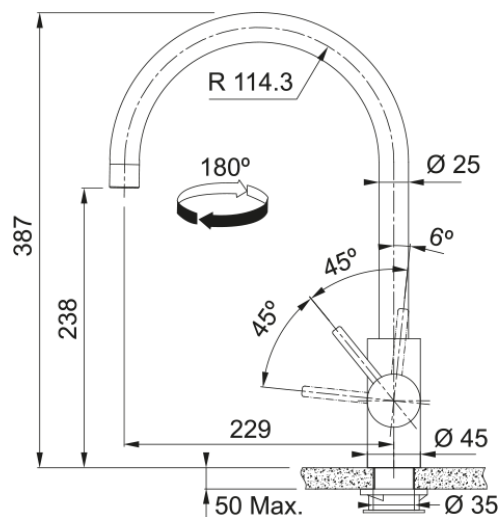

Tap Eos Neo Swivel Side HP IndustrBlk SS | 115.0613.590

Ανάμεικτη Μπαταρία κουζίνας Eos Neo, standard, με πλαϊνό μοχλό, industrial black, υψηλή πίεση Κωδικός Προϊόντος : 1000002035

Πληροφορίες

Ρουξούνι	J - spout
Χρώμα	Industrial black
Τύπος υλικού	Ανοξείδωτος χάλυβας 304

Διαστάσεις

Συνολικό ύψος	387.0
Διάμετρος οπής μπαταρίας	35 mm
Διαστάσεις φυσιγγίου	35 mm

Εγκατάσταση

Τύπος στερέωσης	Με στέλεχος
Σύνδεση σωλήνα παροχής νερού	3/8"
Μήκος σωλήνα παροχής νερού	450 mm

Χαρακτηριστικά Προϊόντος

Πίεση	Υψηλή πίεση
Version	Standard
Λειτουργία μπαταρίας	Πλαϊνός μοχλός
Περιστροφή μπαταρίας	180°
Παροχή μικτού νερού 3 bar	12.06

Αναγνωριστικό Προϊόντος

Brand προϊόντος	FRANKE
Οικογένεια προϊόντος	Maris
Σειρά	Eos Neo