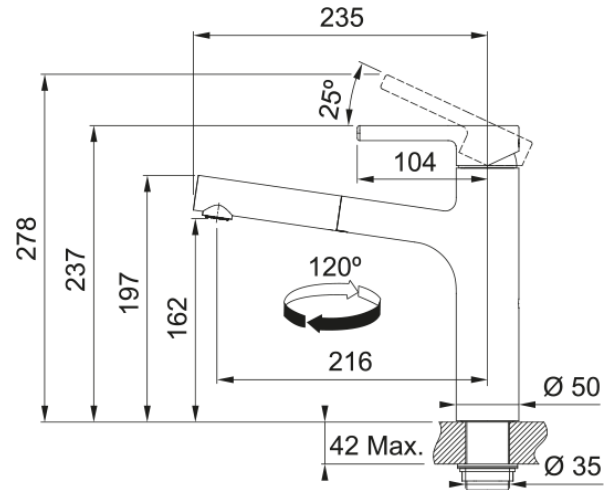

Tap Centro Nozzle Top HP CHR | 115.0600.098

Ανάμεικτη Μπαταρία κουζίνας Centro, ντους, με μοχλό πάνω, χρωμέ Κωδικός Προϊόντος : 3156601012

Πληροφορίες

Ρουξούνι	Υψηλό στόμιο
Χρώμα	Χρωμέ
Τύπος υλικού	Ορείχαλκος
Υλικό επεκτ.σωλήνα	Nylon grey
Υλικό ντους	Ορείχαλκος

Διαστάσεις

Συνολικό ύψος	237.0
Διάμετρος οπής μπαταρίας	35 mm
Διαστάσεις φυσιγγίου	35 mm

Εγκατάσταση

Τύπος στερέωσης	Με στέλεχος
Σύνδεση σωλήνα παροχής νερού	3/8"
Μήκος σωλήνα παροχής νερού	450 mm

Χαρακτηριστικά Προϊόντος

Πίεση	Υψηλή πίεση
Version	Ντους
Λειτουργία μπαταρίας	Μοχλός πάνω
Περιστροφή μπαταρίας	120°
Παροχή μικτού νερού 3 bar	10.0

Αναγνωριστικό Προϊόντος

Brand προϊόντος	FRANKE
Οικογένεια προϊόντος	Maris
Σειρά	Centro