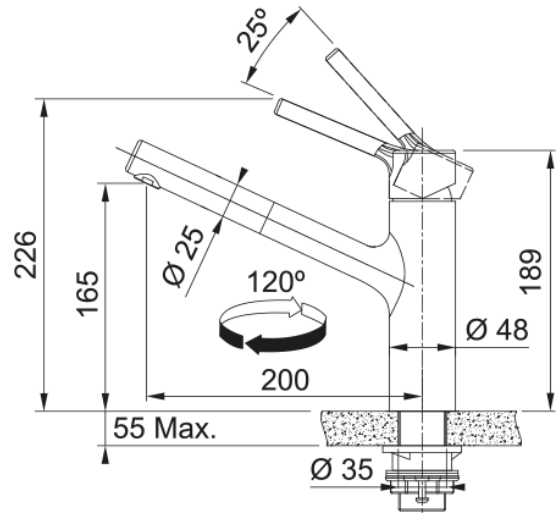

Tap Taros Neo Pull Out Nozzle Top HP Win | 115.0596.384

Ανάμεικτη Μπαταρία κουζίνας Taros Neo Window, με μοχλό πάνω, inox, υψηλή πίεση, με αποσπώμενο μέρος Κωδικός Προϊόντος : 3156857992

Πληροφορίες

Ρουξούνι	Υψηλό στόμιο
Χρώμα	Ανοξείδωτος χάλυβας
Τύπος υλικού	Ανοξείδωτος χάλυβας 304
Υλικό επεκτ.σωλήνα	Nylon black
Υλικό ντους	Ανοξείδωτος χάλυβας

Διαστάσεις

Διάμετρος οπής μπαταρίας	35 mm
Διαστάσεις φυσιγγίου	35 mm
Συνολικό ύψος	226.0

Εγκατάσταση

Τύπος στερέωσης	Με στέλεχος
Σύνδεση σωλήνα παροχής νερού	3/8"
Μήκος σωλήνα παροχής νερού	800 mm

Χαρακτηριστικά Προϊόντος

Πίεση	Υψηλή πίεση
Version	Ντους window
Λειτουργία μπαταρίας	Μοχλός πάνω
Περιστροφή μπαταρίας	120°
Παροχή μικτού νερού 3 bar	9.0

Αναγνωριστικό Προϊόντος

Brand προϊόντος	FRANKE
Οικογένεια προϊόντος	Maris
Σειρά	Taros Neo