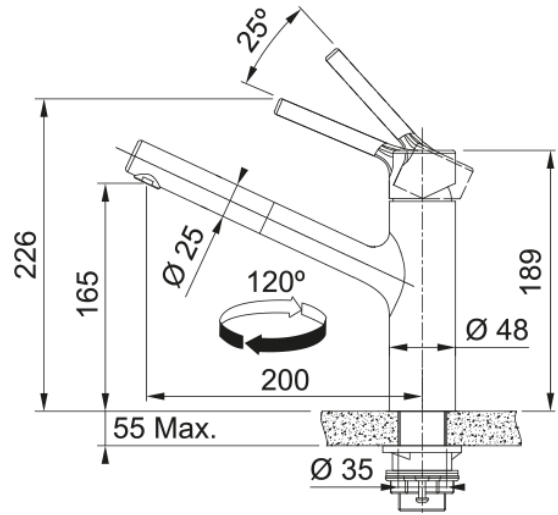

## Tap Taros Neo Pull Out Nozzle Top HP Win | 115.0596.384

Ανάμεικτη Μπαταρία κουζίνας Taros Neo Window, με μοχλό πάνω, inox, υψηλή πίεση, με αποσπώμενο μέρος Κωδικός Προϊόντος : 3156857992

### Διαστάσεις

Συνολικό ύψος	226.0
Διάμετρος οπής μπαταρίας	35 mm
Διαστάσεις φυσιγγίου	35 mm

### Εγκατάσταση

Τύπος στερέωσης	Με στέλεχος
Σύνδεση σωλήνα παροχής νερού	3/8"
Μήκος σωλήνα παροχής νερού	800 mm