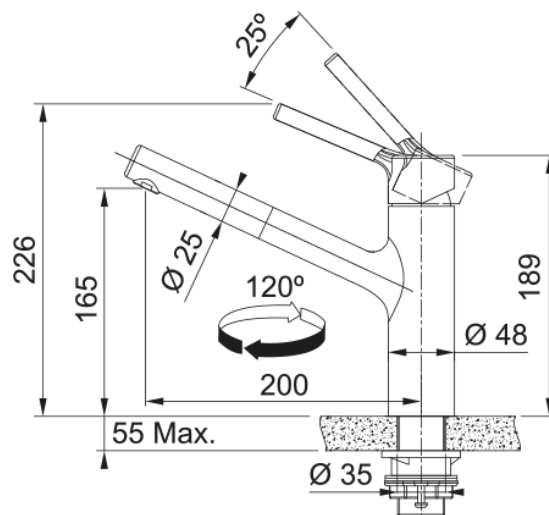

Tap Taros Neo Pull Out Nozzle Top HP SS | 115.0596.383

Ανάμεικτη Μπαταρία κουζίνας Taros Neo, ντους, με μοχλό πάνω, inox, υψηλή πίεση Κωδικός Προϊόντος : 3156857991

Πληροφορίες

Ρουξούνι	Υψηλό στόμιο
Χρώμα	Ανοξείδωτος χάλυβας
Τύπος υλικού	Ανοξείδωτος χάλυβας 304
Υλικό επεκτ.σωλήνα	Nylon black
Υλικό ντους	Ανοξείδωτος χάλυβας

Διαστάσεις

Συνολικό ύψος	226.0
Διάμετρος οπής μπαταρίας	35 mm
Διαστάσεις φυσιγγίου	35 mm

Εγκατάσταση

Τύπος στερέωσης	Με στέλεχος
Σύνδεση σωλήνα παροχής νερού	3/8"
Μήκος σωλήνα παροχής νερού	600 mm

Χαρακτηριστικά Προϊόντος

Πίεση	Υψηλή πίεση
Version	Ντους
Λειτουργία μπαταρίας	Μοχλός πάνω
Περιστροφή μπαταρίας	120°
Παροχή μικτού νερού 3 bar	9.0

Αναγνωριστικό Προϊόντος

Brand προϊόντος	FRANKE
Οικογένεια προϊόντος	Maris
Σειρά	Taros Neo