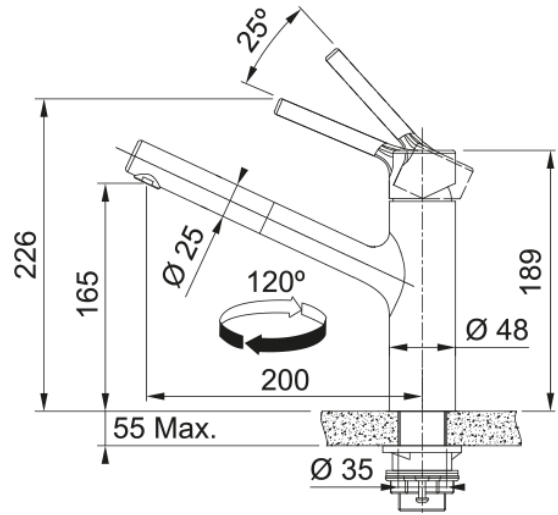

Tap Taros Neo Pull Out Nozzle Top HP SS | 115.0596.383

Ανάμεικτη Μπαταρία κουζίνας Taros Neo, ντους, με μοχλό πάνω, inox, υψηλή πίεση Κωδικός Προϊόντος : 3156857991

Πληροφορίες

Ρουξούνι	Υψηλό στόμιο
Χρώμα	Ανοξείδωτος χάλυβας
Τύπος υλικού	Ανοξείδωτος χάλυβας 304
Υλικό επεκτ.σωλήνα	Nylon black
Υλικό ντους	Ανοξείδωτος χάλυβας

Διαστάσεις

Διάμετρος οπής μπαταρίας	35 mm
Διαστάσεις φυσιγγίου	35 mm
Συνολικό ύψος	226.0

Εγκατάσταση

Τύπος στερέωσης	Με στέλεχος
Σύνδεση σωλήνα παροχής νερού	3/8"
Μήκος σωλήνα παροχής νερού	600 mm

Χαρακτηριστικά Προϊόντος

Πίεση	Υψηλή πίεση
Version	Ντους
Λειτουργία μπαταρίας	Μοχλός πάνω
Περιστροφή μπαταρίας	120°
Παροχή μικτού νερού 3 bar	9.0

Αναγνωριστικό Προϊόντος

Brand προϊόντος	FRANKE
Οικογένεια προϊόντος	Maris
Σειρά	Taros Neo