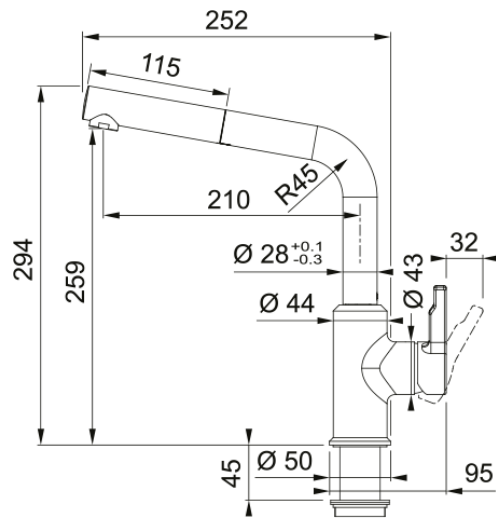

Tap Urban nozzle L-spout side HP OS | 115.0595.093

Ανάμεικτη Μπαταρία κουζίνας Urban, ντους, με πλαϊνό μοχλό, oyster, υψηλή πίεση Κωδικός Προϊόντος : 3155001090

Πληροφορίες

Ρουξούνι	L - spout
Χρώμα	Oyster
Τύπος υλικού	Ορείχαλκος
Υλικό επεκτ.σωλήνα	Nylon grey
Υλικό ντους	Πλαστικό

Διαστάσεις

Διάμετρος οπής μπαταρίας	35 mm
Διαστάσεις φυσιγγίου	35 mm
Συνολικό ύψος	294.0

Εγκατάσταση

Τύπος στερέωσης	Με στέλεχος
Σύνδεση σωλήνα παροχής νερού	3/8"
Μήκος σωλήνα παροχής νερού	450 mm

Χαρακτηριστικά Προϊόντος