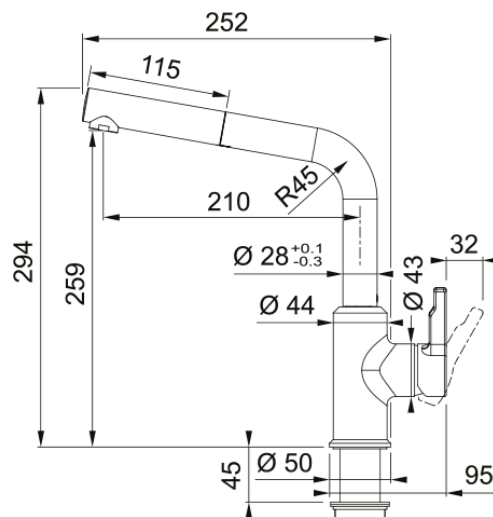

Tap Urban nozzle L-spout side HP ON | 115.0595.091

Ανάμεικτη Μπαταρία κουζίνας Urban, ντους, με πλαϊνό μοχλό, ονυχ, υψηλή πίεση Κωδικός Προϊόντος : 3155001088

Πληροφορίες

Ρουξούνι	L - spout
Χρώμα	Ονυχ
Τύπος υλικού	Ορείχαλκος
Υλικό επεκτ.σωλήνα	Nylon grey
Υλικό ντους	Πλαστικό

Διαστάσεις

Διάμετρος οπής μπαταρίας	35 mm
Διαστάσεις φυσιγγίου	35 mm
Συνολικό ύψος	294.0

Εγκατάσταση

Τύπος στερέωσης	Με στέλεχος
Σύνδεση σωλήνα παροχής νερού	3/8"
Μήκος σωλήνα παροχής νερού	450 mm

Χαρακτηριστικά Προϊόντος