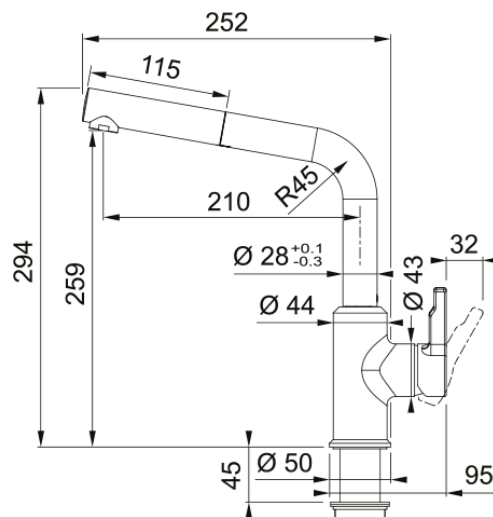

Tap Urban nozzle L-spout side HP ON | 115.0595.091

Ανάμεικτη Μπαταρία κουζίνας Urban, ντους, με πλαϊνό μοχλό, ονυχ, υψηλή πίεση Κωδικός Προϊόντος : 3155001088

Πληροφορίες

Ρουξούνι	L - spout
Χρώμα	Ονυχ
Τύπος υλικού	Ορείχαλκος
Υλικό επεκτ.σωλήνα	Nylon grey
Υλικό ντους	Πλαστικό

Διαστάσεις

Συνολικό ύψος	294.0
Διάμετρος οπής μπαταρίας	35 mm
Διαστάσεις φυσιγγίου	35 mm

Εγκατάσταση

Τύπος στερέωσης	Με στέλεχος
Σύνδεση σωλήνα παροχής νερού	3/8"
Μήκος σωλήνα παροχής νερού	450 mm

Χαρακτηριστικά Προϊόντος