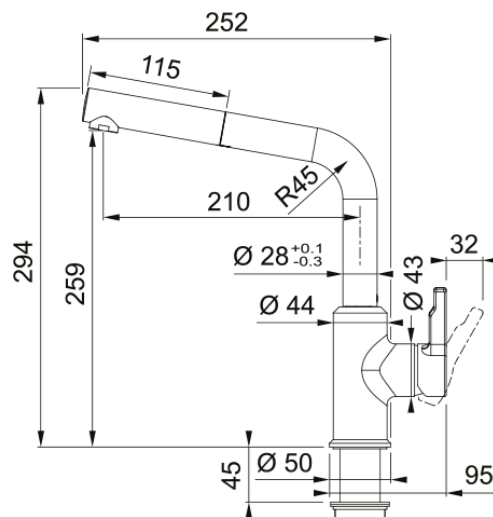

Tap Urban nozzle L-spout side HP PW | 115.0595.088

Ανάμεικτη Μπαταρία κουζίνας Urban, ντους, με πλαϊνό μοχλό, polar white, υψηλή πίεση Κωδικός Προϊόντος : 3155001085

Πληροφορίες

Ρουξούνι	L - spout
Χρώμα	Polar white
Τύπος υλικού	Ορείχαλκος
Υλικό επεκτ.σωλήνα	Nylon grey
Υλικό ντους	Πλαστικό

Διαστάσεις

Διάμετρος οπής μπαταρίας	35 mm
Διαστάσεις φυσιγγίου	35 mm
Συνολικό ύψος	294.0

Εγκατάσταση

Τύπος στερέωσης	Με στέλεχος
Σύνδεση σωλήνα παροχής νερού	3/8"
Μήκος σωλήνα παροχής νερού	450 mm

Χαρακτηριστικά Προϊόντος