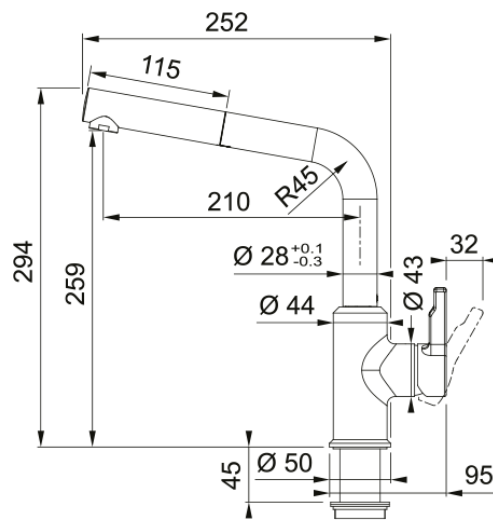

## Tap Urban nozzle L-spout side HP PW | 115.0595.088

Ανάμεικτη Μπαταρία κουζίνας Urban, ντους, με πλαϊνό μοχλό, polar white, υψηλή πίεση Κωδικός Προϊόντος : 3155001085

### Πληροφορίες

Ρουξούνι	L - spout
Χρώμα	Polar white
Τύπος υλικού	Ορείχαλκος
Υλικό επεκτ.σωλήνα	Nylon grey
Υλικό ντους	Πλαστικό

### Διαστάσεις

Συνολικό ύψος	294.0
Διάμετρος οπής μπαταρίας	35 mm
Διαστάσεις φυσιγγίου	35 mm

### Εγκατάσταση

Τύπος στερέωσης	Με στέλεχος
Σύνδεση σωλήνα παροχής νερού	3/8"
Μήκος σωλήνα παροχής νερού	450 mm