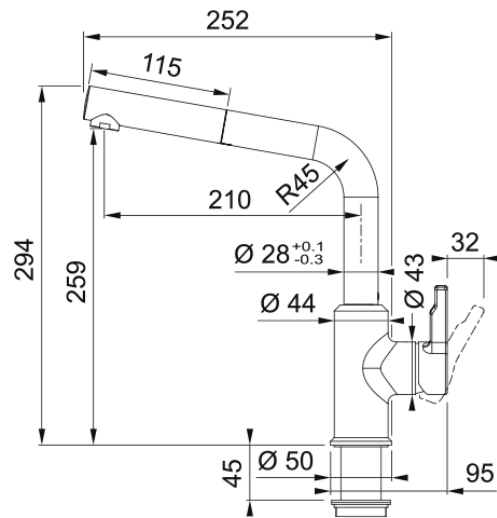

Tap Urban nozzle L-spout side HP CHR | 115.0595.083

Ανάμεικτη Μπαταρία κουζίνας Urban, ντους, με πλαϊνό μοχλό, χρωμέ, υψηλή πίεση Κωδικός Προϊόντος : 3155001081

Πληροφορίες

Ρουξούνι	L - spout
Χρώμα	Χρωμέ
Τύπος υλικού	Ορείχαλκος
Υλικό επεκτ.σωλήνα	Nylon grey
Υλικό ντους	Πλαστικό

Διαστάσεις

Συνολικό ύψος	294.0
Διάμετρος οπής μπαταρίας	35 mm
Διαστάσεις φυσιγγίου	35 mm

Εγκατάσταση

Τύπος στερέωσης	Με στέλεχος
Σύνδεση σωλήνα παροχής νερού	3/8"
Μήκος σωλήνα παροχής νερού	450 mm

Χαρακτηριστικά Προϊόντος