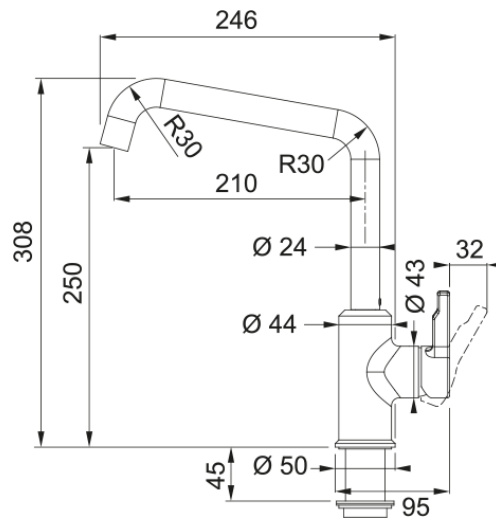

Tap Urban swivel U-spout side HP ON | 115.0595.081

Ανάμεικτη Μπαταρία κουζίνας Urban, standard, με πλαϊνό μοχλό, onyx, υψηλή πίεση Κωδικός Προϊόντος : 3155001098

Πληροφορίες

Ρουξούνι	U - spout
Χρώμα	Onyx
Τύπος υλικού	Ορείχαλκος

Διαστάσεις

Συνολικό ύψος	308.0
Διάμετρος οπής μπαταρίας	35 mm
Διαστάσεις φυσιγγίου	35 mm

Εγκατάσταση

Τύπος στερέωσης	Με στέλεχος
Σύνδεση σωλήνα παροχής νερού	3/8"
Μήκος σωλήνα παροχής νερού	450 mm

Χαρακτηριστικά Προϊόντος