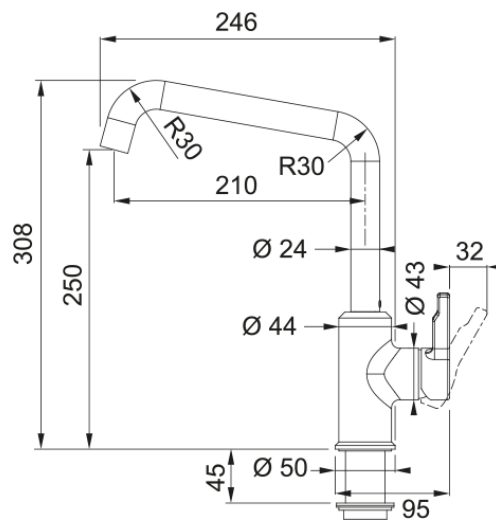

Tap Urban swivel U-spout side HP ON | 115.0595.081

Ανάμεικτη Μπαταρία κουζίνας Urban, standard, με πλαϊνό μοχλό, onyx, υψηλή πίεση Κωδικός Προϊόντος : 3155001098

Πληροφορίες

Ρουξούνι	U - spout
Χρώμα	Onyx
Τύπος υλικού	Ορείχαλκος

Διαστάσεις

Διάμετρος οπής μπαταρίας	35 mm
Διαστάσεις φυσιγγίου	35 mm
Συνολικό ύψος	308.0

Εγκατάσταση

Τύπος στερέωσης	Με στέλεχος
Σύνδεση σωλήνα παροχής νερού	3/8"
Μήκος σωλήνα παροχής νερού	450 mm

Χαρακτηριστικά Προϊόντος