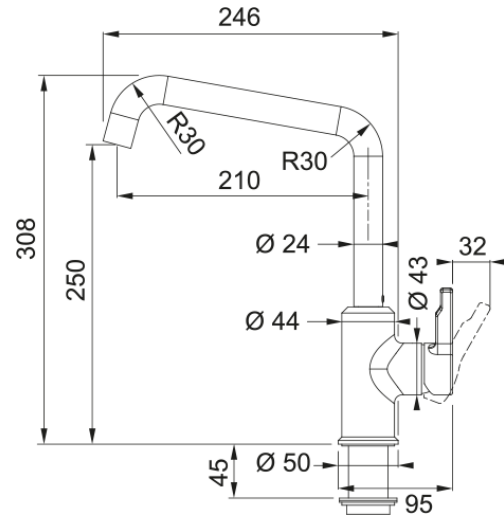

Tap Urban swivel U-spout side HP PW | 115.0595.068

Ανάμεικτη Μπαταρία κουζίνας Urban, standard, με πλαϊνό μοχλό, polar white, υψηλή πίεση Κωδικός Προϊόντος : 1000001814

Πληροφορίες

Ρουξούνι	U - spout
Χρώμα	Polar white
Τύπος υλικού	Ορείχαλκος

Διαστάσεις

Συνολικό ύψος	308.0
Διάμετρος οπής μπαταρίας	35 mm
Διαστάσεις φυσιγγίου	35 mm

Εγκατάσταση

Τύπος στερέωσης	Με στέλεχος
Σύνδεση σωλήνα παροχής νερού	3/8"
Μήκος σωλήνα παροχής νερού	450 mm

Χαρακτηριστικά Προϊόντος