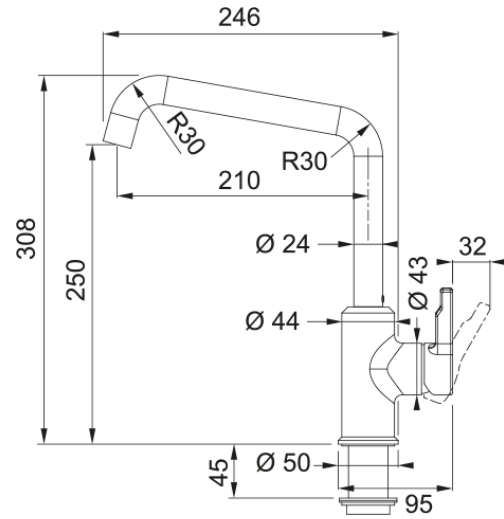

Tap Urban swivel U-spout side HP CO | 115.0595.065

Ανάμεικτη Μπαταρία κουζίνας Urban, standard, με πλαϊνό μοχλό, coffee, υψηλή πίεση Κωδικός Προϊόντος : 3155001096

Πληροφορίες

Ρουξούνι	U - spout
Χρώμα	Καφές
Τύπος υλικού	Ορείχαλκος

Διαστάσεις

Διάμετρος οπής μπαταρίας	35 mm
Διαστάσεις φυσιγγίου	35 mm
Συνολικό ύψος	308.0

Εγκατάσταση

Τύπος στερέωσης	Με στέλεχος
Σύνδεση σωλήνα παροχής νερού	3/8"
Μήκος σωλήνα παροχής νερού	450 mm

Χαρακτηριστικά Προϊόντος

Πίεση	Υψηλή πίεση
Version	Standard
Λειτουργία μπαταρίας	Πλαϊνός μοχλός
Περιστροφή μπαταρίας	360°
Παροχή μικτού νερού 3 bar	14.9

Αναγνωριστικό Προϊόντος

Brand προϊόντος	FRANKE
Οικογένεια προϊόντος	Maris
Σειρά	URBAN