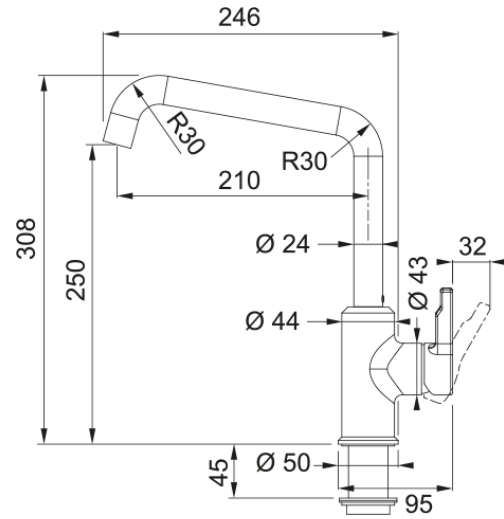

Tap Urban swivel U-spout side HP CHR | 115.0595.062

Ανάμεικτη Μπαταρία κουζίνας Urban, standard, με πλαϊνό μοχλό, χρωμέ, υψηλή πίεση Κωδικός Προϊόντος : 1000001795

Πληροφορίες

Ρουξούνι	U - spout
Χρώμα	Χρωμέ
Τύπος υλικού	Ορείχαλκος

Διαστάσεις

Συνολικό ύψος	308.0
Διάμετρος οπής μπαταρίας	35 mm
Διαστάσεις φυσιγγίου	35 mm

Εγκατάσταση

Τύπος στερέωσης	Με στέλεχος
Σύνδεση σωλήνα παροχής νερού	3/8"
Μήκος σωλήνα παροχής νερού	450 mm

Χαρακτηριστικά Προϊόντος

Πίεση	Υψηλή πίεση
Version	Standard
Λειτουργία μπαταρίας	Πλαϊνός μοχλός
Περιστροφή μπαταρίας	360°
Παροχή μικτού νερού 3 bar	14.9

Αναγνωριστικό Προϊόντος

Brand προϊόντος	FRANKE
Οικογένεια προϊόντος	Maris
Σειρά	URBAN