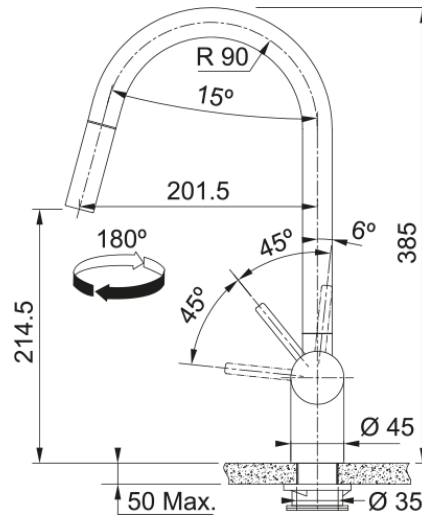

## Tap Atlas Neo J Pull Down HP SS | 115.0590.047

Ανάμεικτη Μπαταρία κουζίνας Leda, ντους, με πλαϊνό μοχλό, inox, υψηλή πίεση Κωδικός Προϊόντος : 3153101052

### Διαστάσεις

Συνολικό ύψος	385.0
Διάμετρος οπής μπαταρίας	35 mm
Διαστάσεις φυσιγγίου	35 mm

### Εγκατάσταση

Τύπος στερέωσης	Με στέλεχος
Σύνδεση σωλήνα παροχής νερού	3/8"
Μήκος σωλήνα παροχής νερού	450 mm

### Χαρακτηριστικά Προϊόντος

Πίεση	Υψηλή πίεση
Version	Ντους
Λειτουργία μπαταρίας	Πλαϊνός μοχλός
Περιστροφή μπαταρίας	180°
Παροχή μικτού νερού 3 bar	9.0