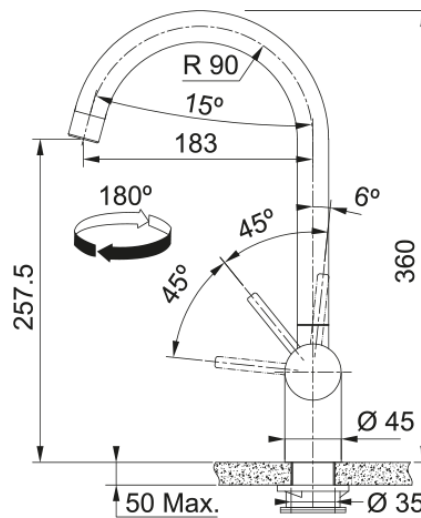

Tap Atlas Neo J Swivel HP SS | 115.0590.046

Ανάμεικτη Μπαταρία κουζίνας Leda, standard, με πλαϊνό μοχλό, inox, υψηλή πίεση Κωδικός Προϊόντος : 3153101051

Πληροφορίες

Ρουξούνι	J - spout
Χρώμα	Ανοξείδωτος χάλυβας
Τύπος υλικού	Ανοξείδωτος χάλυβας 304

Διαστάσεις

Διάμετρος οπής μπαταρίας	35 mm
Διαστάσεις φυσιγγίου	35 mm
Συνολικό ύψος	360.0

Εγκατάσταση

Τύπος στερέωσης	Με στέλεχος
Σύνδεση σωλήνα παροχής νερού	3/8"
Μήκος σωλήνα παροχής νερού	450 mm

Χαρακτηριστικά Προϊόντος

Πίεση	Υψηλή πίεση
Version	Standard
Λειτουργία μπαταρίας	Πλαϊνός μοχλός
Περιστροφή μπαταρίας	180°
Παροχή μικτού νερού 3 bar	11.68

Αναγνωριστικό Προϊόντος

Brand προϊόντος	FRANKE
Οικογένεια προϊόντος	Maris
Σειρά	Atlas Neo