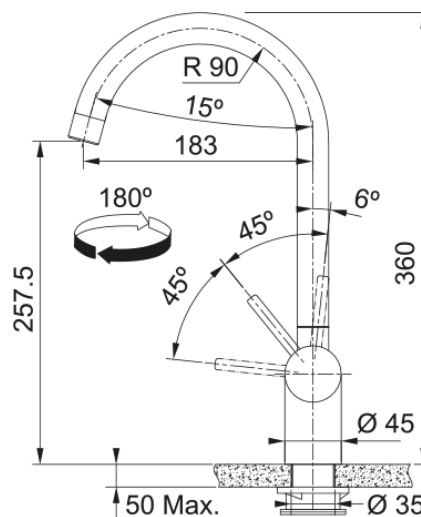

Tap Atlas Neo J Swivel HP SS | 115.0590.046

Ανάμεικτη Μπαταρία κουζίνας Leda, standard, με πλαϊνό μοχλό, inox, υψηλή πίεση Κωδικός Προϊόντος : 3153101051

Πληροφορίες

Ρουξούνι	J - spout
Χρώμα	Ανοξείδωτος χάλυβας
Τύπος υλικού	Ανοξείδωτος χάλυβας 304

Διαστάσεις

Συνολικό ύψος	360.0
Διάμετρος οπής μπαταρίας	35 mm
Διαστάσεις φυσιγγίου	35 mm

Εγκατάσταση

Τύπος στερέωσης	Με στέλεχος
Σύνδεση σωλήνα παροχής νερού	3/8"
Μήκος σωλήνα παροχής νερού	450 mm

Χαρακτηριστικά Προϊόντος

Πίεση	Υψηλή πίεση
Version	Standard
Λειτουργία μπαταρίας	Πλαϊνός μοχλός
Περιστροφή μπαταρίας	180°
Παροχή μικτού νερού 3 bar	11.68

Αναγνωριστικό Προϊόντος

Brand προϊόντος	FRANKE
Οικογένεια προϊόντος	Maris
Σειρά	Atlas Neo