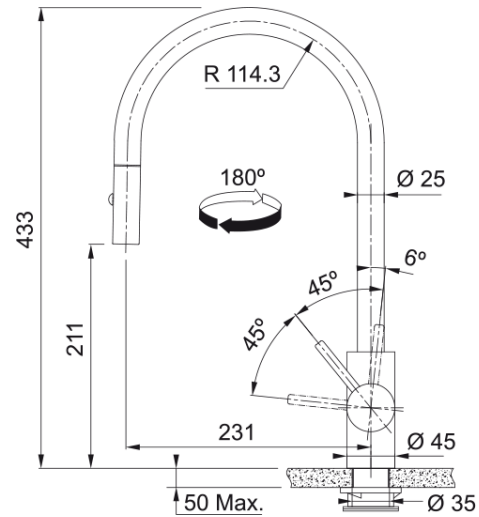

Tap Eos Neo J Pull Down Spray Side HP SS | 115.0590.045

Ανάμεικτη Μπαταρία κουζίνας Eos Neo, ντους, με πλαϊνό μοχλό, inox, υψηλή πίεση Κωδικός Προϊόντος : 100001756

Πληροφορίες

Ρουξούνι	J - spout
Χρώμα	Ανοξείδωτος χάλυβας
Τύπος υλικού	Ανοξείδωτος χάλυβας 304
Υλικό επεκτ.σωλήνα	Nylon black
Υλικό ντους	Ανοξείδωτος χάλυβας

Διαστάσεις

Συνολικό ύψος	433.0
Διάμετρος οπής μπαταρίας	35 mm
Διαστάσεις φυσιγγίου	35 mm

Εγκατάσταση

Τύπος στερέωσης	Με στέλεχος
Σύνδεση σωλήνα παροχής νερού	3/8"
Μήκος σωλήνα παροχής νερού	450 mm

Χαρακτηριστικά Προϊόντος

Πίεση	Υψηλή πίεση
Version	Spray
Λειτουργία μπαταρίας	Πλαϊνός μοχλός
Περιστροφή μπαταρίας	180°
Παροχή μικτού νερού 3 bar	9.17

Αναγνωριστικό Προϊόντος

Brand προϊόντος	FRANKE
Οικογένεια προϊόντος	Maris
Σειρά	Eos Neo