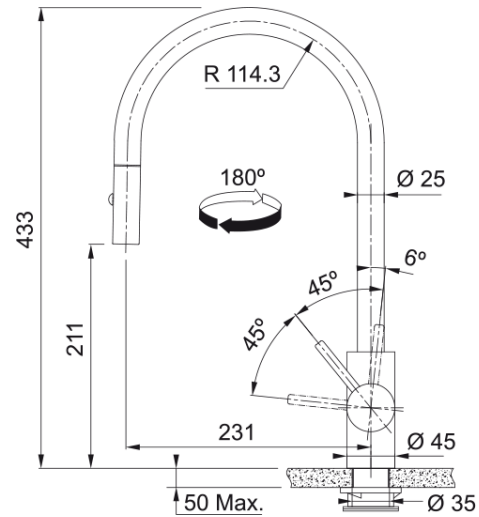

## Tap Eos Neo J Pull Down Spray Side HP SS | 115.0590.045

Ανάμεικτη Μπαταρία κουζίνας Eos Neo, ντους, με πλαϊνό μοχλό, inox, υψηλή πίεση Κωδικός Προϊόντος : 100001756

### Διαστάσεις

|                          |       |
|--------------------------|-------|
| Συνολικό ύψος            | 433.0 |
| Διάμετρος οπής μπαταρίας | 35 mm |
| Διαστάσεις φυσιγγίου     | 35 mm |

### Εγκατάσταση

|                              |             |
|------------------------------|-------------|
| Τύπος στερέωσης              | Με στέλεχος |
| Σύνδεση σωλήνα παροχής νερού | 3/8"        |
| Μήκος σωλήνα παροχής νερού   | 450 mm      |

### Χαρακτηριστικά Προϊόντος

|                           |                |
|---------------------------|----------------|
| Πίεση                     | Υψηλή πίεση    |
| Version                   | Spray          |
| Λειτουργία μπαταρίας      | Πλαϊνός μοχλός |
| Περιστροφή μπαταρίας      | 180°           |
| Παροχή μικτού νερού 3 bar | 9.17           |