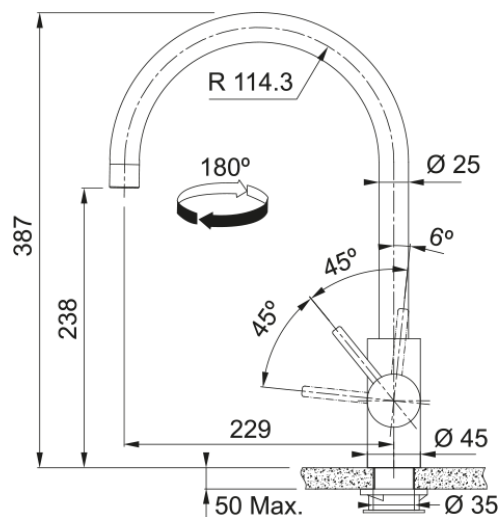

Tap Eos Neo Swivel Side HP SS | 115.0590.044

Ανάμεικτη Μπαταρία κουζίνας Eos Neo, standard, με πλαϊνό μοχλό, inox, υψηλή πίεση Κωδικός Προϊόντος : 1000002028

Πληροφορίες

Ρουξούνι	J - spout
Χρώμα	Ανοξείδωτος χάλυβας
Τύπος υλικού	Ανοξείδωτος χάλυβας 304

Διαστάσεις

Συνολικό ύψος	387.0
Διάμετρος οπής μπαταρίας	35 mm
Διαστάσεις φυσιγγίου	35 mm

Εγκατάσταση

Τύπος στερέωσης	Με στέλεχος
Σύνδεση σωλήνα παροχής νερού	3/8"
Μήκος σωλήνα παροχής νερού	450 mm

Χαρακτηριστικά Προϊόντος

Πίεση	Υψηλή πίεση
Version	Standard
Λειτουργία μπαταρίας	Πλαϊνός μοχλός
Περιστροφή μπαταρίας	180°
Παροχή μικτού νερού 3 bar	12.06

Αναγνωριστικό Προϊόντος

Brand προϊόντος	FRANKE
Οικογένεια προϊόντος	Maris
Σειρά	Eos Neo