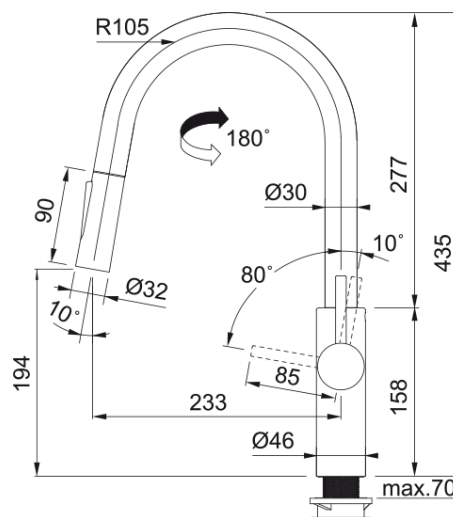

Μπαταρία Pescara L Spray Pull HP | 115.0575.968

Αναμεικτική Μπαταρία Pescara Slide-In Μαύρο Μάτ με περιστρεφόμενο ρουξούνι

Πληροφορίες

Ρουξούνι	J - spout
Χρώμα	Matte black
Τύπος υλικού	Ορείχαλκος
Υλικό επεκτ.σωλήνα	Nylon grey
Υλικό ντους	Πλαστικό

Διαστάσεις

Συνολικό ύψος	435.0
Διάμετρος οπής μπαταρίας	35 mm
Διαστάσεις φυσιγγίου	35 mm

Εγκατάσταση

Τύπος στερέωσης	Με στέλεχος
Σύνδεση σωλήνα παροχής νερού	3/8"
Μήκος σωλήνα παροχής νερού	450 mm

Χαρακτηριστικά Προϊόντος

Πίεση	Υψηλή πίεση
Version	Spray
Λειτουργία μπαταρίας	Πλαϊνός μοχλός
Περιστροφή μπαταρίας	180°

Αναγνωριστικό Προϊόντος

Brand προϊόντος	FRANKE
Οικογένεια προϊόντος	Mythos
Σειρά	Pescara

Ιδιότητες

Eco μηχανισμός	Όχι
Τύπος aerator	Laminar