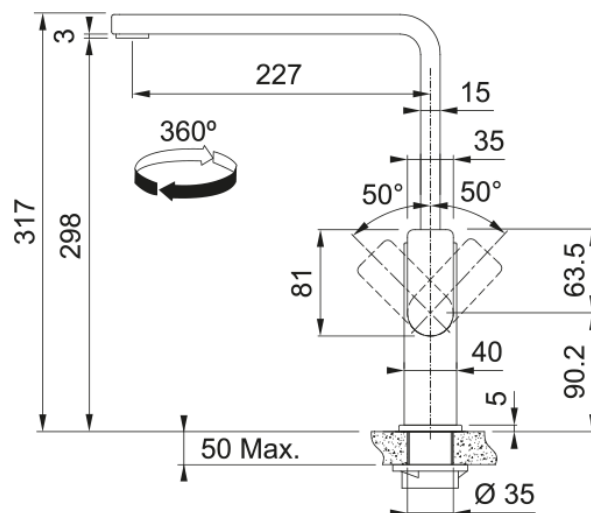

Μπαταρία MYTHOS STANDARD | 115.0550.441

Ανοξείδωτη Αναμεικτική Μπαταρία Κουζίνας MYTHOS STANDARD, Μαύρο Ατσάλι , με περιστρεφόμενο ρουξούνι

Πληροφορίες

Ρουξούνι	L - spout
Χρώμα	Industrial black
Τύπος υλικού	Ανοξείδωτος χάλυβας 304

Διαστάσεις

Συνολικό ύψος	317.0
Διάμετρος οπής μπαταρίας	35 mm
Διαστάσεις φυσιγγίου	35 mm

Εγκατάσταση

Τύπος στερέωσης	Με στέλεχος
Σύνδεση σωλήνα παροχής νερού	3/8"
Μήκος σωλήνα παροχής νερού	600 mm

Χαρακτηριστικά Προϊόντος

Πίεση	Υψηλή πίεση
Version	Standard
Λειτουργία μπαταρίας	Πλαϊνός μοχλός
Περιστροφή μπαταρίας	360°
Παροχή μικτού νερού 3 bar	11.9

Αναγνωριστικό Προϊόντος

Brand προϊόντος	FRANKE
Οικογένεια προϊόντος	Mythos
Σειρά	MYTHOS