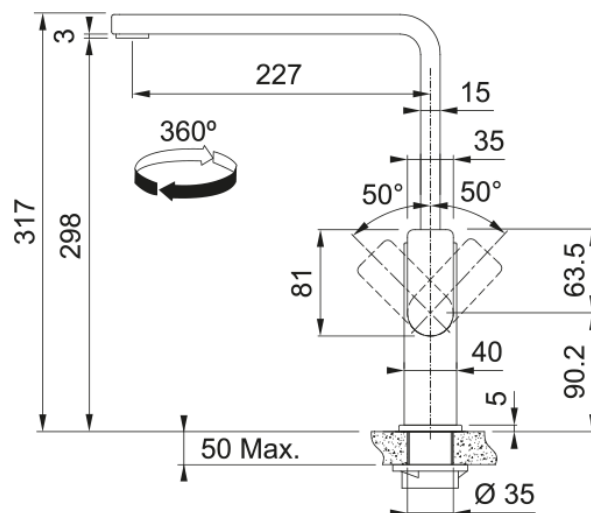

Μπαταρία MYTHOS STANDARD | 115.0550.441

Ανοξείδωτη Αναμεικτική Μπαταρία Κουζίνας MYTHOS STANDARD, Μαύρο Ατσάλι , με περιστρεφόμενο ρουξούνι

Πληροφορίες

Ρουξούνι	L - spout
Χρώμα	Industrial black
Τύπος υλικού	Ανοξείδωτος χάλυβας 304

Διαστάσεις

Συνολικό ύψος	317.0
Διάμετρος οπής μπαταρίας	35 mm
Διαστάσεις φυσιγγίου	35 mm

Εγκατάσταση

Τύπος στερέωσης	Με στέλεχος
Σύνδεση σωλήνα παροχής νερού	3/8"
Μήκος σωλήνα παροχής νερού	600 mm

Χαρακτηριστικά Προϊόντος

Πίεση	Υψηλή πίεση
Version	Standard
Λειτουργία μπαταρίας	Πλαϊνός μοχλός
Περιστροφή μπαταρίας	360°
Παροχή μικτού νερού 3 bar	11.9

Αναγνωριστικό Προϊόντος

Brand προϊόντος	FRANKE
Οικογένεια προϊόντος	Mythos
Σειρά	MYTHOS

Ιδιότητες

Eco μηχανισμός	Όχι
Τύπος aerator	Laminar