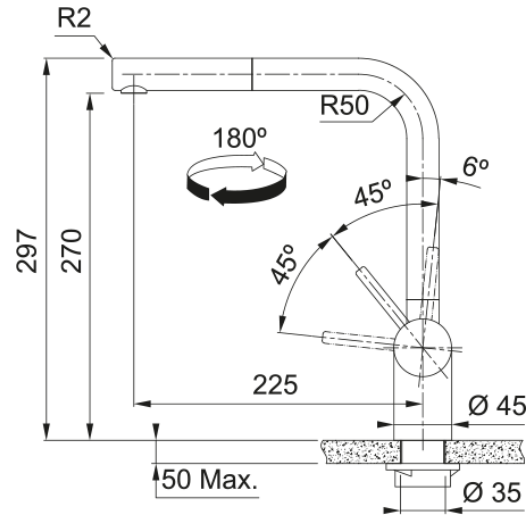

Tap Atlas Neo Nozzle Side HP Industr Blk | 115.0550.427

Ανάμεικτη Μπαταρία κουζίνας Atlas Neo, ντους, με πλαϊνό μοχλό, industrial black, υψηλή πίεση Κωδικός Προϊόντος : 3156856206

Πληροφορίες

Ρουξούνι	L - spout
Χρώμα	Industrial black
Τύπος υλικού	Ανοξείδωτος χάλυβας 304
Υλικό επεκτ.σωλήνα	Nylon grey
Υλικό ντους	Ανοξείδωτος χάλυβας

Διαστάσεις

Διάμετρος οπής μπαταρίας	35 mm
Διαστάσεις φυσιγγίου	35 mm
Συνολικό ύψος	297.0

Εγκατάσταση

Τύπος στερέωσης	Με στέλεχος
Σύνδεση σωλήνα παροχής νερού	3/8"
Μήκος σωλήνα παροχής νερού	450 mm

Χαρακτηριστικά Προϊόντος

Πίεση	Υψηλή πίεση
Version	Ντους
Λειτουργία μπαταρίας	Πλαϊνός μοχλός
Περιστροφή μπαταρίας	180°
Παροχή μικτού νερού 3 bar	8.94

Αναγνωριστικό Προϊόντος

Brand προϊόντος	FRANKE
Οικογένεια προϊόντος	Maris
Σειρά	Atlas Neo