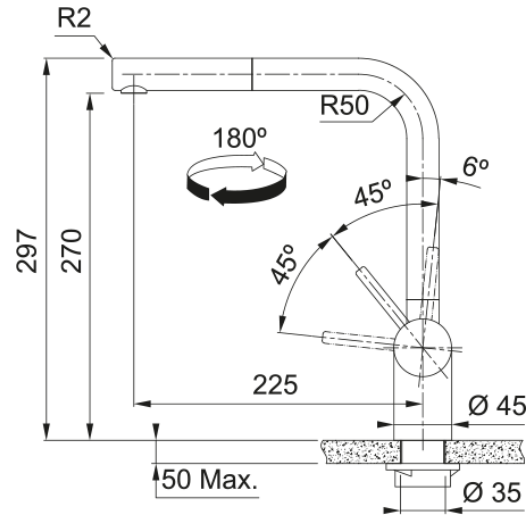

Tap Atlas Neo Nozzle Side HP Industr Blk | 115.0550.427

Ανάμεικτη Μπαταρία κουζίνας Atlas Neo, ντους, με πλαϊνό μοχλό, industrial black, υψηλή πίεση Κωδικός Προϊόντος : 3156856206

Πληροφορίες

| | |
|--------------------|-------------------------|
| Ρουξούνι | L - spout |
| Χρώμα | Industrial black |
| Τύπος υλικού | Ανοξείδωτος χάλυβας 304 |
| Υλικό επεκτ.σωλήνα | Nylon grey |
| Υλικό ντους | Ανοξείδωτος χάλυβας |

Διαστάσεις

| | |
|--------------------------|-------|
| Συνολικό ύψος | 297.0 |
| Διάμετρος οπής μπαταρίας | 35 mm |
| Διαστάσεις φυσιγγίου | 35 mm |

Εγκατάσταση

| | |
|------------------------------|-------------|
| Τύπος στερέωσης | Με στέλεχος |
| Σύνδεση σωλήνα παροχής νερού | 3/8" |
| Μήκος σωλήνα παροχής νερού | 450 mm |

Χαρακτηριστικά Προϊόντος

| | |
|---------------------------|----------------|
| Πίεση | Υψηλή πίεση |
| Version | Ντους |
| Λειτουργία μπαταρίας | Πλαϊνός μοχλός |
| Περιστροφή μπαταρίας | 180° |
| Παροχή μικτού νερού 3 bar | 8.94 |