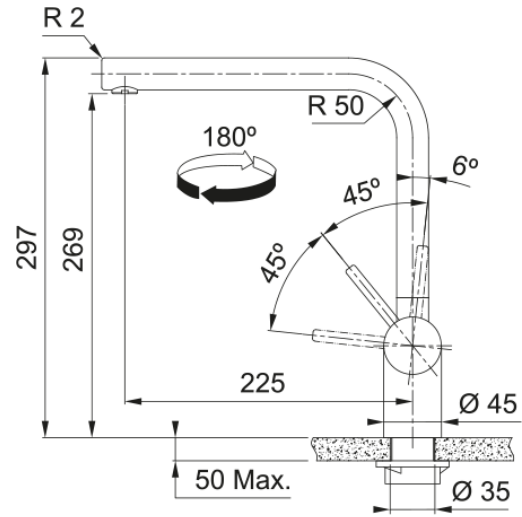

Tap Atlas Neo Spout Side HP Industr Blk | 115.0550.424

Ανάμεικτη Μπαταρία κουζίνας Atlas Neo, standard, με πλαϊνό μοχλό, industrial black, υψηλή πίεση Κωδικός Προϊόντος : 3156856204

Πληροφορίες

Ρουξούνι	L - spout
Χρώμα	Industrial black
Τύπος υλικού	Ανοξείδωτος χάλυβας 304

Διαστάσεις

Συνολικό ύψος	297.0
Διάμετρος οπής μπαταρίας	35 mm
Διαστάσεις φυσιγγίου	35 mm

Εγκατάσταση

Τύπος στερέωσης	Με στέλεχος
Σύνδεση σωλήνα παροχής νερού	3/8"
Μήκος σωλήνα παροχής νερού	450 mm

Χαρακτηριστικά Προϊόντος

Πίεση	Υψηλή πίεση
Version	Standard
Λειτουργία μπαταρίας	Πλαϊνός μοχλός
Περιστροφή μπαταρίας	180°
Παροχή μικτού νερού 3 bar	14.56

Αναγνωριστικό Προϊόντος

Brand προϊόντος	FRANKE
Οικογένεια προϊόντος	Maris
Σειρά	Atlas Neo