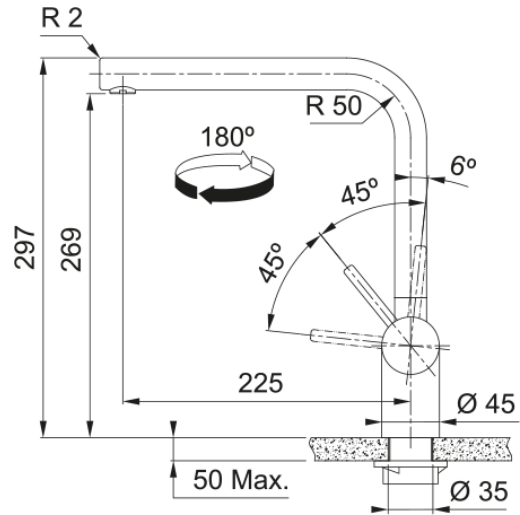

Tap Atlas Neo Spout Side HP Industr Blk | 115.0550.424

Ανάμεικτη Μπαταρία κουζίνας Atlas Neo, standard, με πλαϊνό μοχλό, industrial black, υψηλή πίεση Κωδικός Προϊόντος : 3156856204

Πληροφορίες

Ρουξούνι	L - spout
Χρώμα	Industrial black
Τύπος υλικού	Ανοξείδωτος χάλυβας 304

Διαστάσεις

Συνολικό ύψος	297.0
Διάμετρος οπής μπαταρίας	35 mm
Διαστάσεις φυσιγγίου	35 mm

Εγκατάσταση

Τύπος στερέωσης	Με στέλεχος
Σύνδεση σωλήνα παροχής νερού	3/8"
Μήκος σωλήνα παροχής νερού	450 mm

Χαρακτηριστικά Προϊόντος

Πίεση	Υψηλή πίεση
Version	Standard
Λειτουργία μπαταρίας	Πλαϊνός μοχλός
Περιστροφή μπαταρίας	180°
Παροχή μικτού νερού 3 bar	14.56

Αναγνωριστικό Προϊόντος

Brand προϊόντος	FRANKE
Οικογένεια προϊόντος	Maris
Σειρά	Atlas Neo

Ιδιότητες

Eco μηχανισμός	Όχι
Τύπος aerator	Laminar