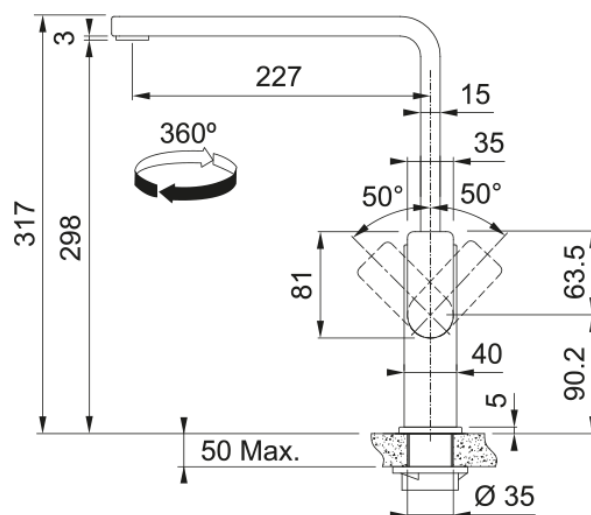

Μπαταρία MYTHOS STANDARD | 115.0547.852

Ανοξείδωτη Αναμεικτική Μπαταρία Κουζίνας MYTHOS STANDARD, INOX, με περιστρεφόμενο ρουξούνι

Πληροφορίες

Ρουξούνι	L - spout
Χρώμα	Ανοξείδωτος χάλυβας
Τύπος υλικού	Ανοξείδωτος χάλυβας 304

Διαστάσεις

Διάμετρος οπής μπαταρίας	35 mm
Διαστάσεις φυσιγγίου	35 mm
Συνολικό ύψος	317.0

Εγκατάσταση

Τύπος στερέωσης	Με στέλεχος
Σύνδεση σωλήνα παροχής νερού	3/8"
Μήκος σωλήνα παροχής νερού	600 mm

Χαρακτηριστικά Προϊόντος

Πίεση	Υψηλή πίεση
Version	Standard
Λειτουργία μπαταρίας	Πλαϊνός μοχλός
Περιστροφή μπαταρίας	360°
Παροχή μικτού νερού 3 bar	11.9

Αναγνωριστικό Προϊόντος

Brand προϊόντος	FRANKE
Οικογένεια προϊόντος	Mythos
Σειρά	MYTHOS