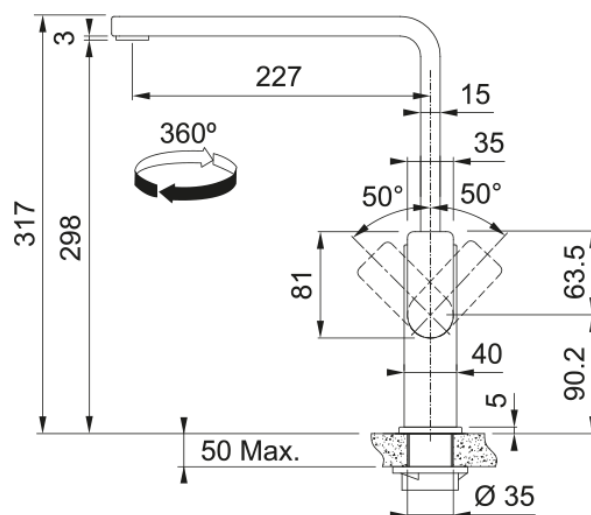

Μπαταρία MYTHOS STANDARD | 115.0547.852

Ανοξείδωτη Αναμεικτική Μπαταρία Κουζίνας MYTHOS STANDARD, INOX, με περιστρεφόμενο ρουξούνι

Πληροφορίες

Ρουξούνι	L - spout
Χρώμα	Ανοξείδωτος χάλυβας
Τύπος υλικού	Ανοξείδωτος χάλυβας 304

Διαστάσεις

Συνολικό ύψος	317.0
Διάμετρος οπής μπαταρίας	35 mm
Διαστάσεις φυσιγγίου	35 mm

Εγκατάσταση

Τύπος στερέωσης	Με στέλεχος
Σύνδεση σωλήνα παροχής νερού	3/8"
Μήκος σωλήνα παροχής νερού	600 mm

Χαρακτηριστικά Προϊόντος

Πίεση	Υψηλή πίεση
Version	Standard
Λειτουργία μπαταρίας	Πλαϊνός μοχλός
Περιστροφή μπαταρίας	360°
Παροχή μικτού νερού 3 bar	11.9

Αναγνωριστικό Προϊόντος

Brand προϊόντος	FRANKE
Οικογένεια προϊόντος	Mythos
Σειρά	MYTHOS