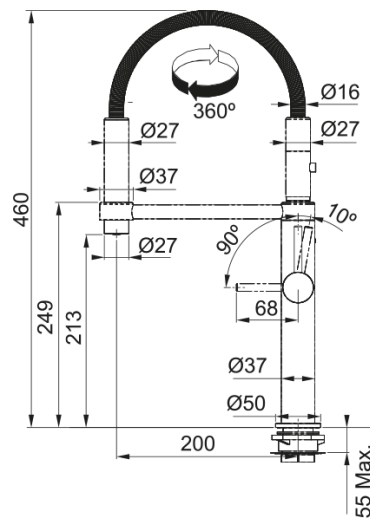

Tap Pescara semi-pro side HP MB 360° | 115.0545.136

Ανάμεικτη Μπαταρία κουζίνας Pescara Semi Pro 360°, με πλαϊνό μοχλό, matte black, υψηλή πίεση, με περιστρεφόμενο ρουξούνι Κωδικός Προϊόντος : 3155001001

Πληροφορίες

Ρουξούνι	S - semi-professional
Χρώμα	Matte black
Τύπος υλικού	Ορείχαλκος
Υλικό επεκτ.σωλήνα	Μέταλλο
Υλικό ντους	Ορείχαλκος

Διαστάσεις

Συνολικό ύψος	460.0
Διάμετρος οπής μπαταρίας	35 mm
Διαστάσεις φυσιγγίου	28 mm

Εγκατάσταση

Τύπος στερέωσης	Με στέλεχος
Σύνδεση σωλήνα παροχής νερού	3/8"
Μήκος σωλήνα παροχής νερού	450 mm

Χαρακτηριστικά Προϊόντος

Πίεση	Υψηλή πίεση
Version	Spray
Λειτουργία μπαταρίας	Πλαϊνός μοχλός
Περιστροφή μπαταρίας	360°
Παροχή μικτού νερού 3 bar	9.7