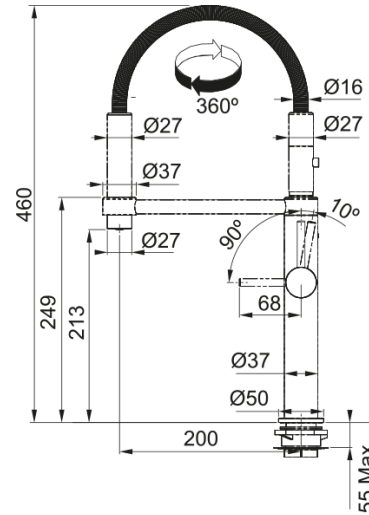

Tap Pescara semi-pro side HP MB 360° | 115.0545.136

Ανάμεικτη Μπαταρία κουζίνας Pescara Semi Pro 360°, με πλαϊνό μοχλό, matte black, υψηλή πίεση, με περιστρεφόμενο ρουξούνι Κωδικός Προϊόντος : 3155001001

Πληροφορίες

Ρουξούνι	S - semi-professional
Χρώμα	Matte black
Τύπος υλικού	Ορείχαλκος
Υλικό επεκτ.σωλήνα	Μέταλλο
Υλικό ντους	Ορείχαλκος

Διαστάσεις

Διάμετρος οπής μπαταρίας	35 mm
Διαστάσεις φυσιγγίου	28 mm
Συνολικό ύψος	460.0

Εγκατάσταση

Τύπος στερέωσης	Με στέλεχος
Σύνδεση σωλήνα παροχής νερού	3/8"
Μήκος σωλήνα παροχής νερού	450 mm

Χαρακτηριστικά Προϊόντος

Πίεση	Υψηλή πίεση
Version	Spray
Λειτουργία μπαταρίας	Πλαϊνός μοχλός
Περιστροφή μπαταρίας	360°
Παροχή μικτού νερού 3 bar	9.7