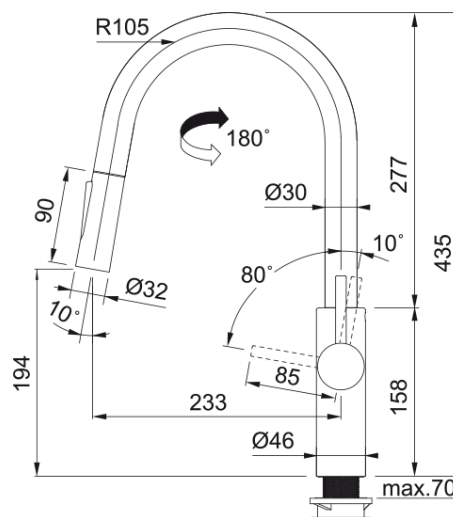

## Μπαταρία Pescara L Spray Pull HP | 115.0538.940

Αναμεικτική Μπαταρία Pescara Slide-In Χρωμέ με περιστρεφόμενο ρουξούνι

### Διαστάσεις

Συνολικό ύψος	435.0
Διάμετρος οπής μπαταρίας	35 mm
Διαστάσεις φυσιγγίου	35 mm

### Εγκατάσταση

Τύπος στερέωσης	Με στέλεχος
Σύνδεση σωλήνα παροχής νερού	3/8"
Μήκος σωλήνα παροχής νερού	450 mm