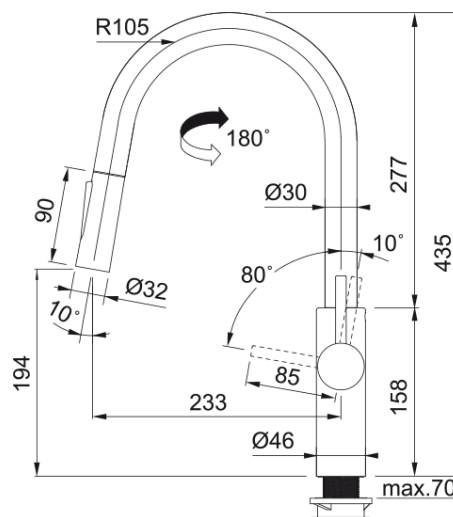

Μπαταρία Pescara L Spray Pull HP | 115.0538.940

Αναμεικτική Μπαταρία Pescara Slide-In Χρωμέ με περιστρεφόμενο ρουξούνι

Πληροφορίες

Ρουξούνι	J - spout
Χρώμα	Χρωμέ
Τύπος υλικού	Ορείχαλκος
Υλικό επεκτ.σωλήνα	Nylon grey
Υλικό ντους	Πλαστικό

Διαστάσεις

Συνολικό ύψος	435.0
Διάμετρος οπής μπαταρίας	35 mm
Διαστάσεις φυσιγγίου	35 mm

Εγκατάσταση

Τύπος στερέωσης	Με στέλεχος
Σύνδεση σωλήνα παροχής νερού	3/8"
Μήκος σωλήνα παροχής νερού	450 mm

Χαρακτηριστικά Προϊόντος

Πίεση	Υψηλή πίεση
Version	Spray
Λειτουργία μπαταρίας	Πλαϊνός μοχλός
Περιστροφή μπαταρίας	180°

Αναγνωριστικό Προϊόντος

Brand προϊόντος	FRANKE
Οικογένεια προϊόντος	Mythos
Σειρά	Pescara

Ιδιότητες

Eco μηχανισμός	Όχι
Τύπος aerator	Laminar