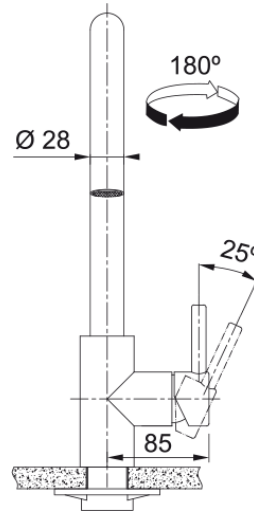

Tap Eos Neo U Pull Down Spray HP SS | 115.0529.207

Ανάμεικτη Μπαταρία κουζίνας Kubus, ντους, με πλαϊνό μοχλό, inox, υψηλή πίεση Κωδικός Προϊόντος : 3156601066

Πληροφορίες

Ρουξούνι	U - sprout
Χρώμα	Ανοξειδωτος χάλυβας
Τύπος υλικού	Ανοξειδωτος χάλυβας 304
Υλικό επεκτ.σωλήνα	Nylon black
Υλικό ντους	Ανοξειδωτος χάλυβας

Διαστάσεις

Συνολικό ύψος	379.0
Διάμετρος οπής μπαταρίας	35 mm
Διαστάσεις φυσιγγίου	35 mm

Εγκατάσταση

Τύπος στερέωσης	Με στέλεχος
Σύνδεση σωλήνα παροχής νερού	3/8"
Μήκος σωλήνα παροχής νερού	450 mm

Χαρακτηριστικά Προϊόντος

Πίεση	Υψηλή πίεση
Version	Spray
Λειτουργία μπαταρίας	Πλαϊνός μοχλός
Περιστροφή μπαταρίας	180°
Παροχή μικτού νερού 3 bar	9.1

Αναγνωριστικό Προϊόντος

Brand προϊόντος	FRANKE
Οικογένεια προϊόντος	Maris
Σειρά	Eos Neo