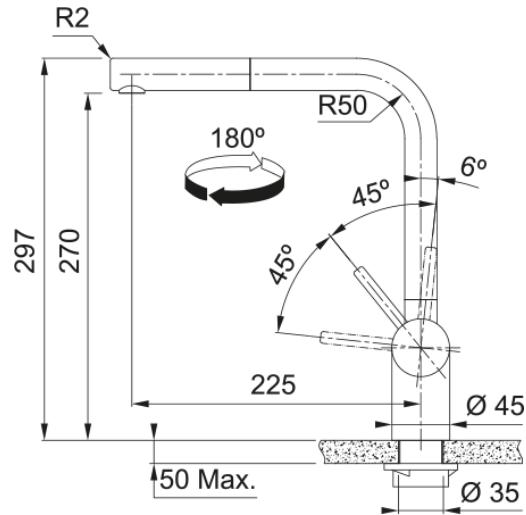

Tap Atlas Neo Nozzle Side HP SS Version | 115.0521.438

Ανάμεικτη Μπαταρία κουζίνας Atlas Neo, ντους, με πλαϊνό μοχλό, inox, υψηλή πίεση Κωδικός Προϊόντος : 3156856205

Πληροφορίες

Ρουξούνι	L - spout
Χρώμα	Ανοξείδωτος χάλυβας
Τύπος υλικού	Ανοξείδωτος χάλυβας 304
Υλικό επεκτ.σωλήνα	Nylon grey
Υλικό ντους	Ανοξείδωτος χάλυβας

Διαστάσεις

Συνολικό ύψος	297.0
Διάμετρος οπής μπαταρίας	35 mm
Διαστάσεις φυσιγγίου	35 mm

Εγκατάσταση

Τύπος στερέωσης	Με στέλεχος
Σύνδεση σωλήνα παροχής νερού	3/8"
Μήκος σωλήνα παροχής νερού	450 mm

Χαρακτηριστικά Προϊόντος

Πίεση	Υψηλή πίεση
Version	Ντους
Λειτουργία μπαταρίας	Πλαϊνός μοχλός
Περιστροφή μπαταρίας	180°
Παροχή μικτού νερού 3 bar	8.94

Αναγνωριστικό Προϊόντος

Brand προϊόντος	FRANKE
Οικογένεια προϊόντος	Maris
Σειρά	Atlas Neo

Ιδιότητες

Eco μηχανισμός	Όχι
Τύπος aerator	Laminar