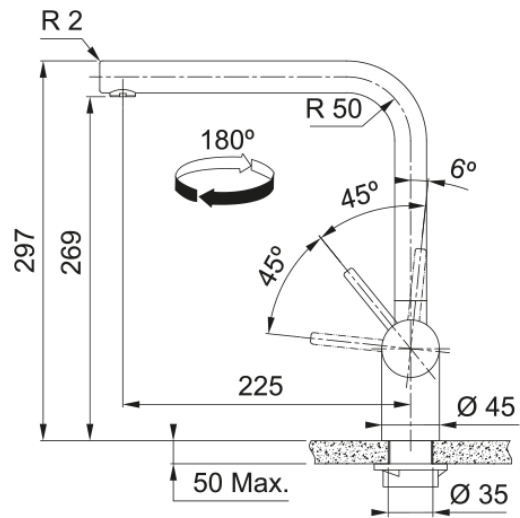

Tap Atlas Neo Swivel Side HP SS Version | 115.0521.435

Ανάμεικτη Μπαταρία κουζίνας Atlas Neo, standard, με πλαϊνό μοχλό, inox, υψηλή πίεση Κωδικός Προϊόντος : 3156856203

Πληροφορίες

Ρουξούνι	L - spout
Χρώμα	Ανοξείδωτος χάλυβας
Τύπος υλικού	Ανοξείδωτος χάλυβας 304

Διαστάσεις

Συνολικό ύψος	297.0
Διάμετρος οπής μπαταρίας	35 mm
Διαστάσεις φυσιγγίου	35 mm

Εγκατάσταση

Τύπος στερέωσης	Με στέλεχος
Σύνδεση σωλήνα παροχής νερού	3/8"
Μήκος σωλήνα παροχής νερού	450 mm

Χαρακτηριστικά Προϊόντος

Πίεση	Υψηλή πίεση
Version	Standard
Λειτουργία μπαταρίας	Πλαϊνός μοχλός
Περιστροφή μπαταρίας	180°
Παροχή μικτού νερού 3 bar	14.56

Αναγνωριστικό Προϊόντος

Brand προϊόντος	FRANKE
Οικογένεια προϊόντος	Maris
Σειρά	Atlas Neo