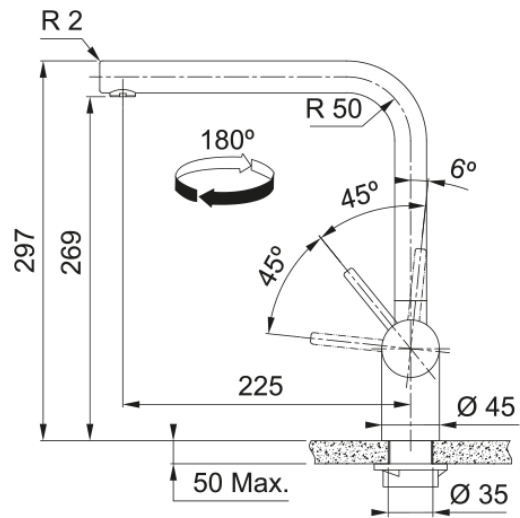

Tap Atlas Neo Swivel Side HP SS Version | 115.0521.435

Ανάμεικτη Μπαταρία κουζίνας Atlas Neo, standard, με πλαϊνό μοχλό, inox, υψηλή πίεση Κωδικός Προϊόντος : 3156856203

Πληροφορίες

Ρουξούνι	L - spout
Χρώμα	Ανοξείδωτος χάλυβας
Τύπος υλικού	Ανοξείδωτος χάλυβας 304

Διαστάσεις

Διάμετρος οπής μπαταρίας	35 mm
Διαστάσεις φυσιγγίου	35 mm
Συνολικό ύψος	297.0

Εγκατάσταση

Τύπος στερέωσης	Με στέλεχος
Σύνδεση σωλήνα παροχής νερού	3/8"
Μήκος σωλήνα παροχής νερού	450 mm

Χαρακτηριστικά Προϊόντος

Πίεση	Υψηλή πίεση
Version	Standard
Λειτουργία μπαταρίας	Πλαϊνός μοχλός
Περιστροφή μπαταρίας	180°
Παροχή μικτού νερού 3 bar	14.56

Αναγνωριστικό Προϊόντος

Brand προϊόντος	FRANKE
Οικογένεια προϊόντος	Maris
Σειρά	Atlas Neo