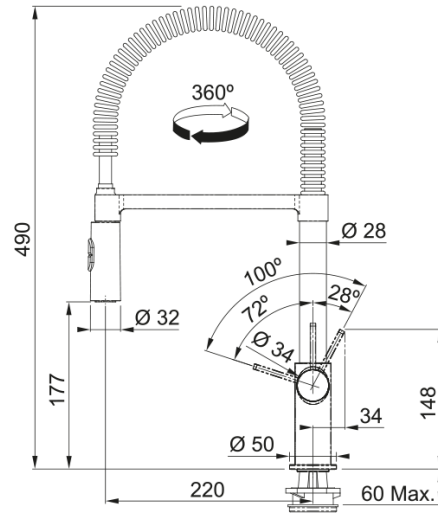

## Tap Fox semi-pro side HP CHR | 115.0486.993

Ανάμεικτη Μπαταρία κουζίνας Fox Pro, semi-pro, με πλαϊνό μοχλό, χρωμέ, υψηλή πίεση Κωδικός Προϊόντος : 3156450151

### Διαστάσεις

Συνολικό ύψος	490.0
Διάμετρος οπής μπαταρίας	35 mm
Διαστάσεις φυσιγγίου	28 mm

### Εγκατάσταση

Τύπος στερέωσης	με 1 βίδα
Σύνδεση σωλήνα παροχής νερού	3/8"
Μήκος σωλήνα παροχής νερού	450 mm