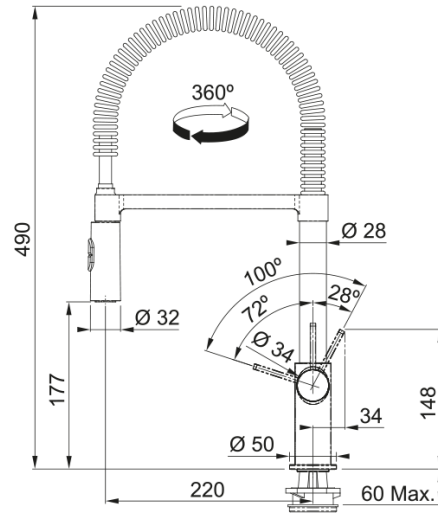

Tap Fox semi-pro side HP CHR | 115.0486.993

Ανάμεικτη Μπαταρία κουζίνας Fox Pro, semi-pro, με πλαϊνό μοχλό, χρωμέ, υψηλή πίεση Κωδικός Προϊόντος : 3156450151

Πληροφορίες

Ρουξούνι	S - semi-professional
Χρώμα	Χρωμέ
Τύπος υλικού	Ορείχαλκος
Υλικό επεκτ.σωλήνα	Μέταλλο
Υλικό ντους	Πλαστικό

Διαστάσεις

Διάμετρος οπής μπαταρίας	35 mm
Διαστάσεις φυσιγγίου	28 mm
Συνολικό ύψος	490.0

Εγκατάσταση

Τύπος στερέωσης	με 1 βίδα
Σύνδεση σωλήνα παροχής νερού	3/8"
Μήκος σωλήνα παροχής νερού	450 mm

Χαρακτηριστικά Προϊόντος