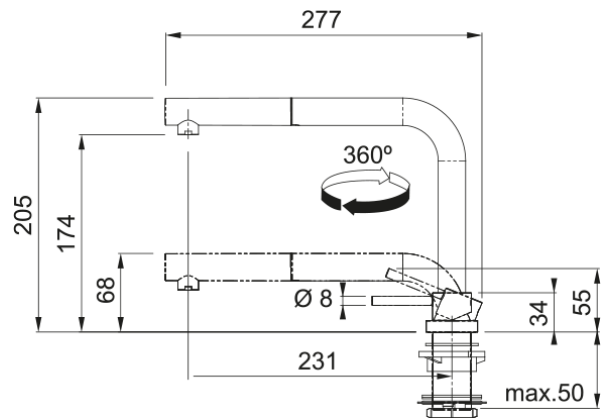

Tap Active Luna nozzle up&down HP CHR | 115.0486.978

Ανάμεικτη Μπαταρία κουζίνας Active Window, ντους, προσαρμόσιμο ύψος, χρωμέ, υψηλή πίεση Κωδικός Προϊόντος : 3156600062

Πληροφορίες

Ρουξούνι	L - spout
Χρώμα	Χρωμέ
Τύπος υλικού	Ορείχαλκος
Υλικό επεκτ.σωλήνα	Nylon grey
Υλικό ντους	Ορείχαλκος

Διαστάσεις

Συνολικό ύψος	205.0
Διάμετρος οπής μπαταρίας	35 mm
Διαστάσεις φυσιγγίου	28 mm

Εγκατάσταση

Τύπος στερέωσης	Με στέλεχος
Σύνδεση σωλήνα παροχής νερού	3/8"
Μήκος σωλήνα παροχής νερού	450 mm

Χαρακτηριστικά Προϊόντος