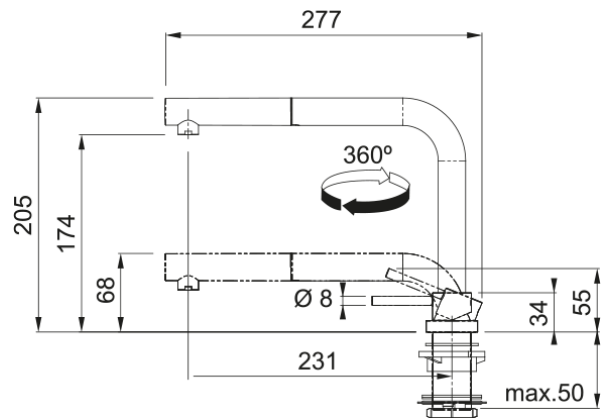

Tap Active Luna nozzle up&down HP CHR | 115.0486.978

Ανάμεικτη Μπαταρία κουζίνας Active Window, ντους, προσαρμόσιμο ύψος, χρωμέ, υψηλή πίεση Κωδικός Προϊόντος : 3156600062

Πληροφορίες

Ρουξούνι	L - spout
Χρώμα	Χρωμέ
Τύπος υλικού	Ορείχαλκος
Υλικό επεκτ.σωλήνα	Nylon grey
Υλικό ντους	Ορείχαλκος

Διαστάσεις

Διάμετρος οπής μπαταρίας	35 mm
Διαστάσεις φυσιγγίου	28 mm
Συνολικό ύψος	205.0

Εγκατάσταση

Τύπος στερέωσης	Με στέλεχος
Σύνδεση σωλήνα παροχής νερού	3/8"
Μήκος σωλήνα παροχής νερού	450 mm

Χαρακτηριστικά Προϊόντος