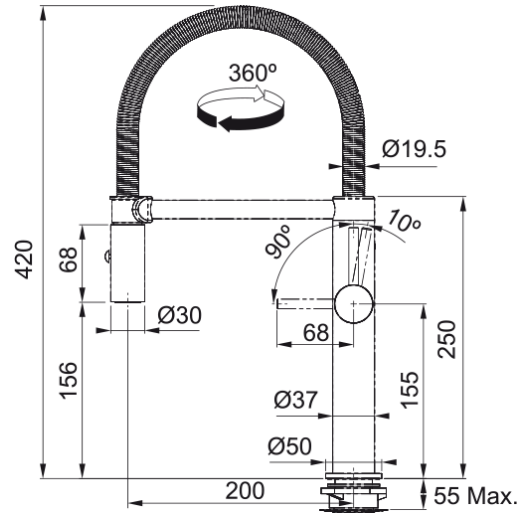

Tap Pescara L semi-pro side HP SS Europe | 115.0472.960

Ανάμεικτη Μπαταρία κουζίνας Pescara Semi Pro L, με πλαϊνό μοχλό, inox, υψηλή πίεση, με περιστρεφόμενο ρουξούνι
Κωδικός Προϊόντος : 3153101010

Πληροφορίες

Ρουξούνι	S - semi-professional
Χρώμα	Ανοξείδωτος χάλυβας
Τύπος υλικού	Ανοξείδωτος χάλυβας 304
Υλικό επεκτ.σωλήνα	Μέταλλο
Υλικό ντους	Ανοξείδωτος χάλυβας

Διαστάσεις

Διάμετρος οπής μπαταρίας	35 mm
Διαστάσεις φυσιγγίου	28 mm
Συνολικό ύψος	420.0

Εγκατάσταση

Τύπος στερέωσης	Με στέλεχος
Σύνδεση σωλήνα παροχής νερού	3/8"
Μήκος σωλήνα παροχής νερού	450 mm

Χαρακτηριστικά Προϊόντος

Πίεση	Υψηλή πίεση
Version	Spray
Λειτουργία μπαταρίας	Πλαϊνός μοχλός
Περιστροφή μπαταρίας	360°