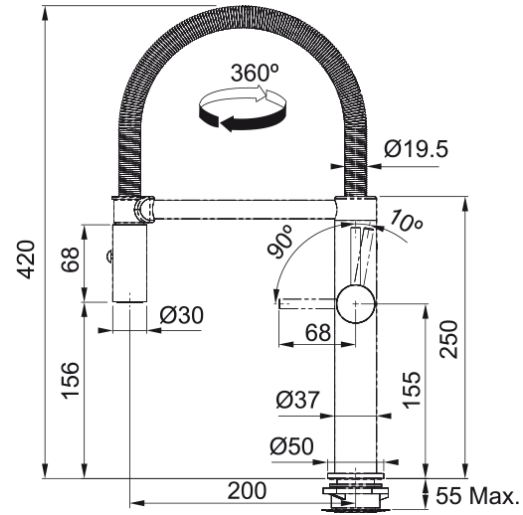

## Tap Pescara L semi-pro side HP SS Europe | 115.0472.960

Ανάμεικτη Μπαταρία κουζίνας Pescara Semi Pro L, με πλαϊνό μοχλό, inox, υψηλή πίεση, με περιστρεφόμενο ρουξούνι  
Κωδικός Προϊόντος : 3153101010

### Διαστάσεις

Συνολικό ύψος	420.0
Διάμετρος οπής μπαταρίας	35 mm
Διαστάσεις φυσιγγίου	28 mm

### Εγκατάσταση

Τύπος στερέωσης	Με στέλεχος
Σύνδεση σωλήνα παροχής νερού	3/8"
Μήκος σωλήνα παροχής νερού	450 mm