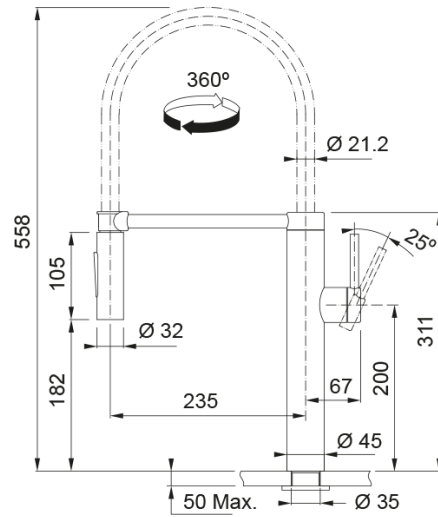

# Tap Pescara XL semi-pro side HP SS Europ | 115.0472.959

Ανάμεικτη Μπαταρία κουζίνας Pescara Semi Pro XL, με πλαϊνό μοχλό, inox, υψηλή πίεση, με περιστρεφόμενο ρουξούνι Κωδικός Προϊόντος : 3153101009

## Διαστάσεις

Συνολικό ύψος	550.0
Διάμετρος οπής μπαταρίας	35 mm
Διαστάσεις φυσιγγίου	35 mm

## Εγκατάσταση

Τύπος στερέωσης	Με στέλεχος
Σύνδεση σωλήνα παροχής νερού	3/8"
Μήκος σωλήνα παροχής νερού	450 mm