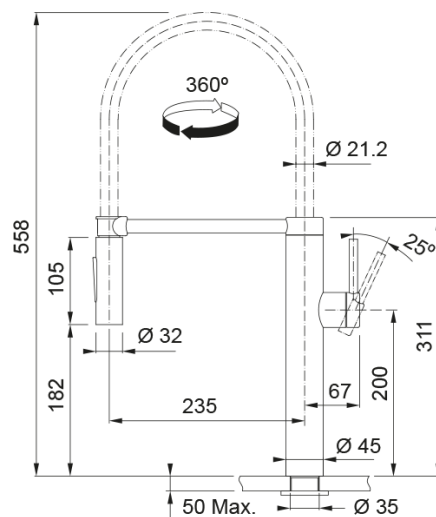

Tap Pescara XL semi-pro side HP SS Europ | 115.0472.959

Ανάμεικτη Μπαταρία κουζίνας Pescara Semi Pro XL, με πλαϊνό μοχλό, inox, υψηλή πίεση, με περιστρεφόμενο ρουξούνι Κωδικός Προϊόντος : 3153101009

Πληροφορίες

Ρουξούνι	S - semi-professional
Χρώμα	Ανοξείδωτος χάλυβας
Τύπος υλικού	Ανοξείδωτος χάλυβας 304
Υλικό επεκτ.σωλήνα	Μέταλλο
Υλικό ντους	Πλαστικό

Διαστάσεις

Διάμετρος οπής μπαταρίας	35 mm
Διαστάσεις φυσιγγίου	35 mm
Συνολικό ύψος	550.0

Εγκατάσταση

Τύπος στερέωσης	Με στέλεχος
Σύνδεση σωλήνα παροχής νερού	3/8"
Μήκος σωλήνα παροχής νερού	450 mm

Χαρακτηριστικά Προϊόντος

Πίεση	Υψηλή πίεση
Version	Spray
Λειτουργία μπαταρίας	Πλαϊνός μοχλός
Περιστροφή μπαταρίας	360°