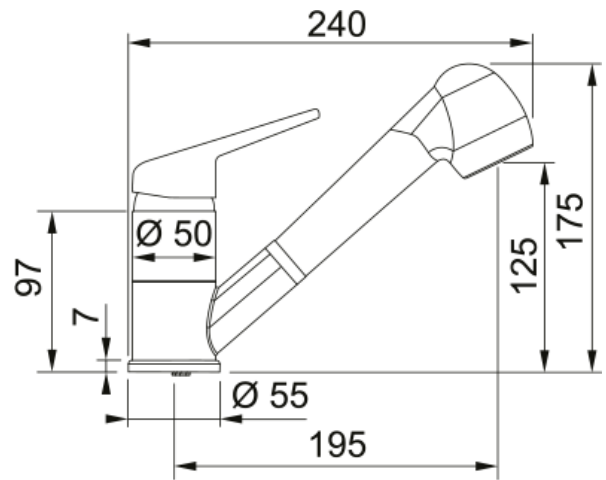

## Tap Novara Plus spray top HP polar white | 115.0470.669

Ανάμεικτη Μπαταρία κουζίνας Novara Plus, ντους, με μοχλό πάνω, υψηλή πίεση, polar white Κωδικός Προϊόντος : 3153101022

### Πληροφορίες

Ρουξούνι	Χαμηλό στόμιο
Χρώμα	Polar white
Τύπος υλικού	Ορείχαλκος
Υλικό επεκτ.σωλήνα	Nylon grey
Υλικό ντους	Πλαστικό

### Διαστάσεις

Συνολικό ύψος	175.0
Διάμετρος οπής μπαταρίας	35 mm
Διαστάσεις φυσιγγίου	40 mm

### Εγκατάσταση

Τύπος στερέωσης	με 1 βίδα
Σύνδεση σωλήνα παροχής νερού	3/8"
Μήκος σωλήνα παροχής νερού	450 mm