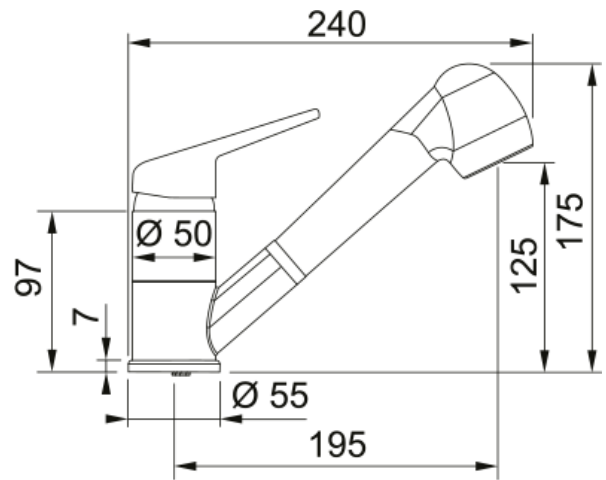

Tap Novara Plus spray top HP oatmeal | 115.0470.665

Ανάμεικτη Μπαταρία κουζίνας Novara Plus, ντους, με μοχλό πάνω, υψηλή πίεση, beige(oatmeal) Κωδικός Προϊόντος : 3150501131

Πληροφορίες

Ρουξούνι	Χαμηλό στόμιο
Χρώμα	Oatmeal
Τύπος υλικού	Ορείχαλκος
Υλικό επεκτ.σωλήνα	Nylon grey
Υλικό ντους	Πλαστικό

Διαστάσεις

Συνολικό ύψος	175.0
Διάμετρος οπής μπαταρίας	35 mm
Διαστάσεις φυσιγγίου	40 mm

Εγκατάσταση

Τύπος στερέωσης	με 1 βίδα
Σύνδεση σωλήνα παροχής νερού	3/8"
Μήκος σωλήνα παροχής νερού	450 mm

Χαρακτηριστικά Προϊόντος

Πίεση	Υψηλή πίεση
Version	Spray
Λειτουργία μπαταρίας	Μοχλός πάνω
Περιστροφή μπαταρίας	120°
Παροχή μικτού νερού 3 bar	10.5

Αναγνωριστικό Προϊόντος

Brand προϊόντος	FRANKE
Οικογένεια προϊόντος	Smart
Σειρά	Novara-Plus