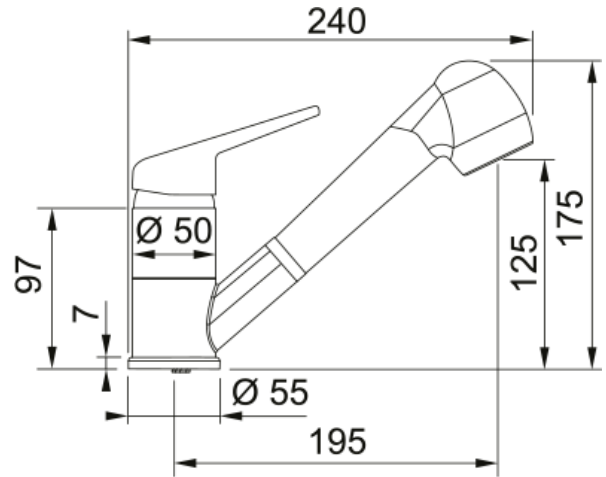

## Tap Novara Plus spray top HP coffee | 115.0470.663

Ανάμεικτη Μπαταρία κουζίνας Novara Plus, ντους, με μοχλό πάνω, υψηλή πίεση, coffee Κωδικός Προϊόντος : 3150501141

### Πληροφορίες

Ρουξούνι	Χαμηλό στόμιο
Χρώμα	Καφές
Τύπος υλικού	Ορείχαλκος
Υλικό επεκτ.σωλήνα	Nylon grey
Υλικό ντους	Πλαστικό

### Διαστάσεις

Συνολικό ύψος	175.0
Διάμετρος οπής μπαταρίας	35 mm
Διαστάσεις φυσιγγίου	40 mm

### Εγκατάσταση

Τύπος στερέωσης	με 1 βίδα
Σύνδεση σωλήνα παροχής νερού	3/8"
Μήκος σωλήνα παροχής νερού	450 mm