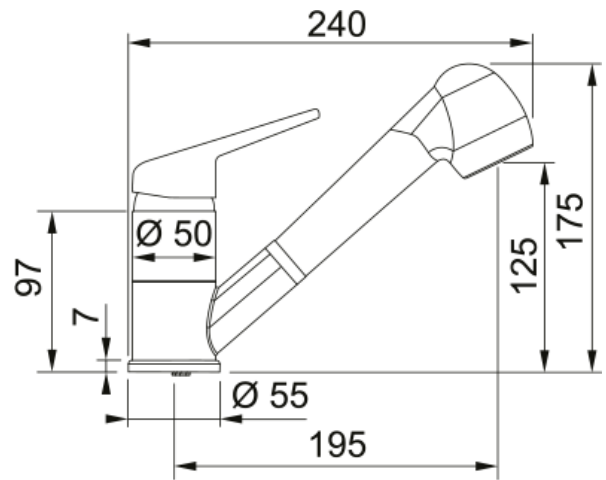

Tap Novara Plus spray top HP coffee | 115.0470.663

Ανάμεικτη Μπαταρία κουζίνας Novara Plus, ντους, με μοχλό πάνω, υψηλή πίεση, coffee Κωδικός Προϊόντος : 3150501141

Πληροφορίες

Ρουξούνι	Χαμηλό στόμιο
Χρώμα	Καφές
Τύπος υλικού	Ορείχαλκος
Υλικό επεκτ.σωλήνα	Nylon grey
Υλικό ντους	Πλαστικό

Διαστάσεις

Συνολικό ύψος	175.0
Διάμετρος οπής μπαταρίας	35 mm
Διαστάσεις φυσιγγίου	40 mm

Εγκατάσταση

Τύπος στερέωσης	με 1 βίδα
Σύνδεση σωλήνα παροχής νερού	3/8"
Μήκος σωλήνα παροχής νερού	450 mm

Χαρακτηριστικά Προϊόντος

Πίεση	Υψηλή πίεση
Version	Spray
Λειτουργία μπαταρίας	Μοχλός πάνω
Περιστροφή μπαταρίας	120°
Παροχή μικτού νερού 3 bar	10.5

Αναγνωριστικό Προϊόντος

Brand προϊόντος	FRANKE
Οικογένεια προϊόντος	Smart
Σειρά	Novara-Plus