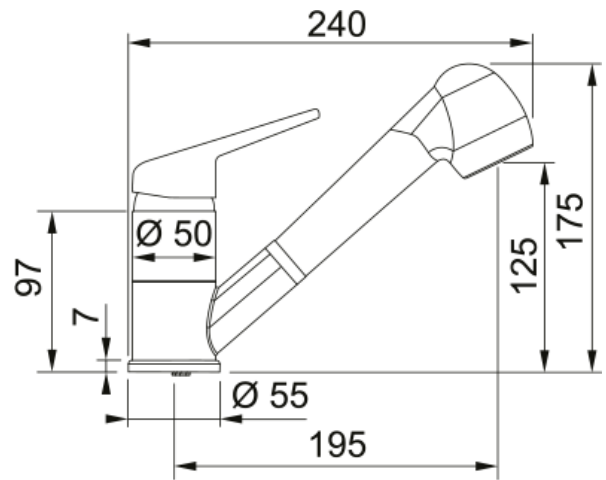

Tap Novara Plus spray top HP coffee | 115.0470.663

Ανάμεικτη Μπαταρία κουζίνας Novara Plus, ντους, με μοχλό πάνω, υψηλή πίεση, coffee Κωδικός Προϊόντος : 3150501141

Πληροφορίες

Ρουξούνι	Χαμηλό στόμιο
Χρώμα	Καφές
Τύπος υλικού	Ορείχαλκος
Υλικό επεκτ.σωλήνα	Nylon grey
Υλικό ντους	Πλαστικό

Διαστάσεις

Συνολικό ύψος	175.0
Διάμετρος οπής μπαταρίας	35 mm
Διαστάσεις φυσιγγίου	40 mm

Εγκατάσταση

Τύπος στερέωσης	με 1 βίδα
Σύνδεση σωλήνα παροχής νερού	3/8"
Μήκος σωλήνα παροχής νερού	450 mm

Χαρακτηριστικά Προϊόντος

Πίεση	Υψηλή πίεση
Version	Spray
Λειτουργία μπαταρίας	Μοχλός πάνω
Περιστροφή μπαταρίας	120°
Παροχή μικτού νερού 3 bar	10.5

Αναγνωριστικό Προϊόντος

Brand προϊόντος	Franke
Οικογένεια προϊόντος	Smart
Σειρά	Novara-Plus