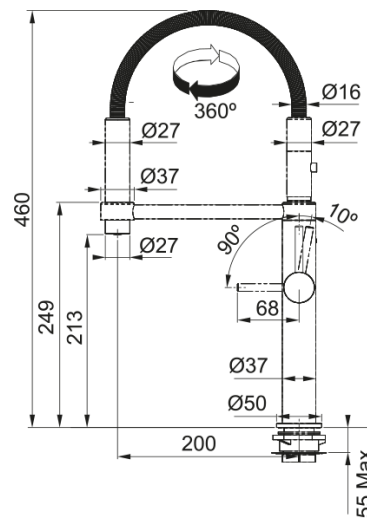

Tap Pescara semi-pro side HP CHR 360 | 115.0393.976

Ανάμεικτη Μπαταρία κουζίνας Pescara Semi Pro 360°, με πλαϊνό μοχλό, χρωμέ, υψηλή πίεση, με περιστρεφόμενο ρουξούνι Κωδικός Προϊόντος : 3156858003

Πληροφορίες

Ρουξούνι	S - semi-professional
Χρώμα	Χρωμέ
Τύπος υλικού	Ορείχαλκος
Υλικό επεκτ.σωλήνα	Μέταλλο
Υλικό ντους	Ορείχαλκος

Διαστάσεις

Συνολικό ύψος	460.0
Διάμετρος οπής μπαταρίας	35 mm
Διαστάσεις φυσιγγίου	28 mm

Εγκατάσταση

Τύπος στερέωσης	Με στέλεχος
Σύνδεση σωλήνα παροχής νερού	3/8"
Μήκος σωλήνα παροχής νερού	450 mm

Χαρακτηριστικά Προϊόντος

Πίεση	Υψηλή πίεση
Version	Spray
Λειτουργία μπαταρίας	Πλαϊνός μοχλός
Περιστροφή μπαταρίας	360°
Παροχή μικτού νερού 3 bar	9.7