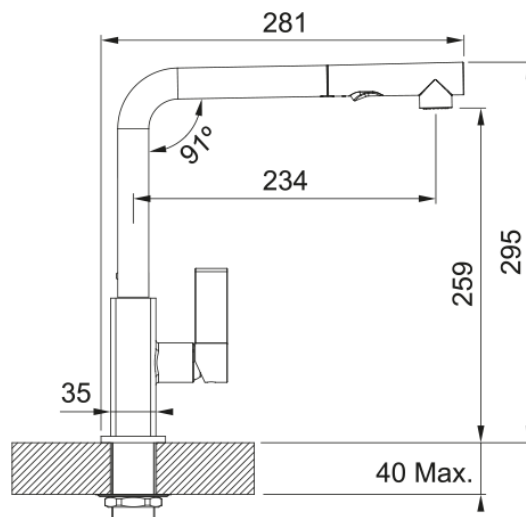

Tap Maris spray side HP coffee | 115.0392.360

Ανάμεικτη Μπαταρία κουζίνας New Maris, ντους, με πλαϊνό μοχλό, χρωμέ/coffee, υψηλή πίεση Κωδικός Προϊόντος : 1000000413

Πληροφορίες

Ρουξούνι	L - spout
Χρώμα	Bi-χρωμέ/coffee
Τύπος υλικού	Ορείχαλκος
Υλικό επεκτ.σωλήνα	Nylon grey
Υλικό ντους	Πλαστικό

Διαστάσεις

Συνολικό ύψος	295.0
Διάμετρος οπής μπαταρίας	35 mm
Διαστάσεις φυσιγγίου	25 mm

Εγκατάσταση

Τύπος στερέωσης	Με στέλεχος
Σύνδεση σωλήνα παροχής νερού	3/8"
Μήκος σωλήνα παροχής νερού	450 mm

Χαρακτηριστικά Προϊόντος