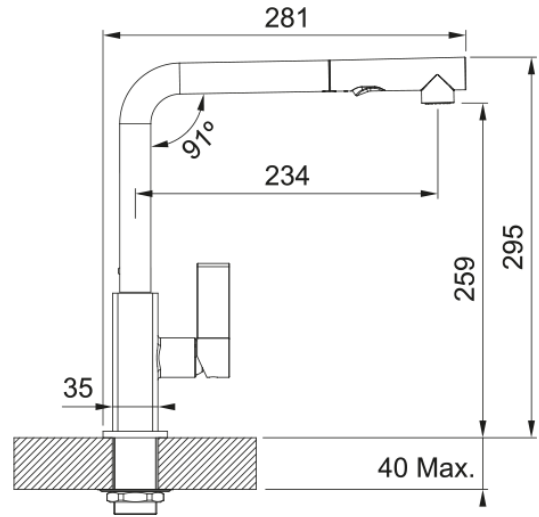

Tap Maris spray side HP coffee | 115.0392.360

Ανάμεικτη Μπαταρία κουζίνας New Maris, ντους, με πλαϊνό μοχλό, χρωμέ/coffee, υψηλή πίεση Κωδικός Προϊόντος : 1000000413

Πληροφορίες

Ρουξούνι	L - spout
Χρώμα	Bi-χρωμέ/coffee
Τύπος υλικού	Ορείχαλκος
Υλικό επεκτ.σωλήνα	Nylon grey
Υλικό ντους	Πλαστικό

Διαστάσεις

Διάμετρος οπής μπαταρίας	35 mm
Διαστάσεις φυσιγγίου	25 mm
Συνολικό ύψος	295.0

Εγκατάσταση

Τύπος στερέωσης	Με στέλεχος
Σύνδεση σωλήνα παροχής νερού	3/8"
Μήκος σωλήνα παροχής νερού	450 mm

Χαρακτηριστικά Προϊόντος