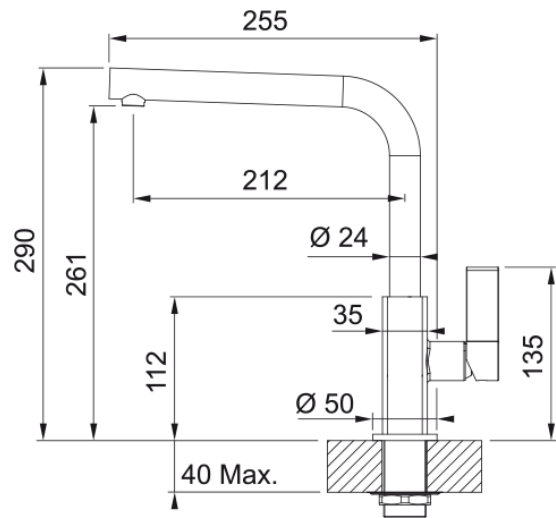

## Tap Maris spout side HP coffee | 115.0392.335

Ανάμεικτη Μπαταρία κουζίνας New Maris, standard, με πλαϊνό μοχλό, χρωμέ/coffee, υψηλή πίεση Κωδικός Προϊόντος : 1000000498

### Πληροφορίες

Ρουξούνι L - spout

Χρώμα Bi-χρωμέ/coffee

Τύπος υλικού Ορείχαλκος

Υλικό επεκτ.σωλήνα Nylon grey

### Διαστάσεις

Συνολικό ύψος 290.0

Διάμετρος οπής μπαταρίας 35 mm

Διαστάσεις φυσιγγίου 25 mm

### Εγκατάσταση

Τύπος στερέωσης Με στέλεχος

Σύνδεση σωλήνα παροχής νερού 3/8"

Μήκος σωλήνα παροχής νερού 450 mm