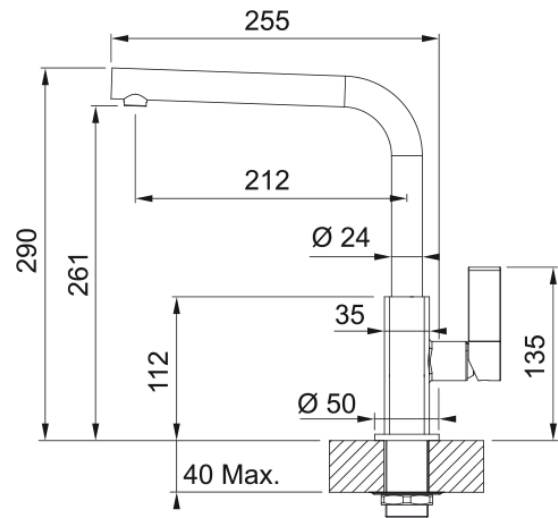

Tap Maris spout side HP coffee | 115.0392.335

Ανάμεικτη Μπαταρία κουζίνας New Maris, standard, με πλαϊνό μοχλό, χρωμέ/coffee, υψηλή πίεση Κωδικός Προϊόντος : 100000498

Πληροφορίες

Ρουξούνι L - spout

Χρώμα Bi-χρωμέ/coffee

Τύπος υλικού Ορείχαλκος

Υλικό επεκτ.σωλήνα Nylon grey

Διαστάσεις

Διάμετρος οπής μπαταρίας 35 mm

Διαστάσεις φυσιγγίου 25 mm

Συνολικό ύψος 290.0

Εγκατάσταση

Τύπος στερέωσης Με στέλεχος

Σύνδεση σωλήνα παροχής νερού 3/8"

Μήκος σωλήνα παροχής νερού 450 mm

Χαρακτηριστικά Προϊόντος

Πίεση Υψηλή πίεση

Version Standard

Λειτουργία μπαταρίας Πλαϊνός μοχλός

Περιστροφή μπαταρίας 360°

Αναγνωριστικό Προϊόντος