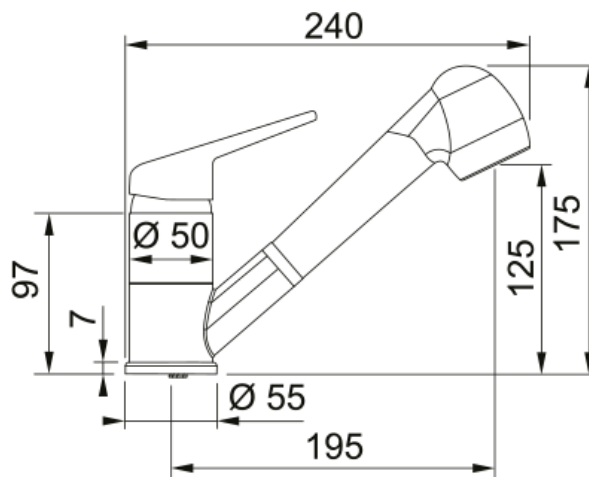

Tap Novara Plus spray top HP CHR | 115.0347.111

Ανάμεικτη Μπαταρία κουζίνας Novara Plus, ντους, με μοχλό πάνω, υψηλή πίεση, χρωμέ Κωδικός Προϊόντος : 3150501121

Πληροφορίες

Ρουξούνι	Χαμηλό στόμιο
Χρώμα	Χρωμέ
Τύπος υλικού	Ορείχαλκος
Υλικό επεκτ.σωλήνα	Nylon grey
Υλικό ντους	Πλαστικό

Διαστάσεις

Συνολικό ύψος	175.0
Διάμετρος οπής μπαταρίας	35 mm
Διαστάσεις φυσιγγίου	40 mm

Εγκατάσταση

Τύπος στερέωσης	με 1 βίδα
Σύνδεση σωλήνα παροχής νερού	3/8"
Μήκος σωλήνα παροχής νερού	450 mm

Χαρακτηριστικά Προϊόντος

Πίεση	Υψηλή πίεση
Version	Spray
Λειτουργία μπαταρίας	Μοχλός πάνω
Περιστροφή μπαταρίας	120°
Παροχή μικτού νερού 3 bar	10.5

Αναγνωριστικό Προϊόντος

Brand προϊόντος	FRANKE
Οικογένεια προϊόντος	Smart
Σειρά	Novara-Plus