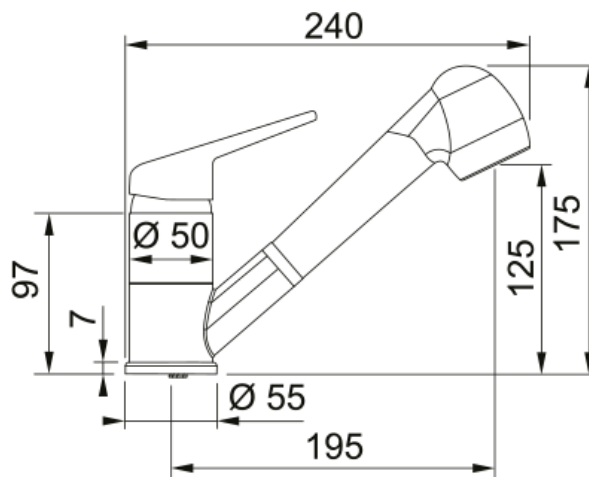

## Tap Novara Plus spray top HP CHR | 115.0347.111

Ανάμεικτη Μπαταρία κουζίνας Novara Plus, ντους, με μοχλό πάνω, υψηλή πίεση, χρωμέ Κωδικός Προϊόντος : 3150501121

### Διαστάσεις

Διάμετρος οπής μπαταρίας	35 mm
Διαστάσεις φυσιγγίου	40 mm
Συνολικό ύψος	175.0

### Εγκατάσταση

Τύπος στερέωσης	με 1 βίδα
Σύνδεση σωλήνα παροχής νερού	3/8"
Μήκος σωλήνα παροχής νερού	450 mm