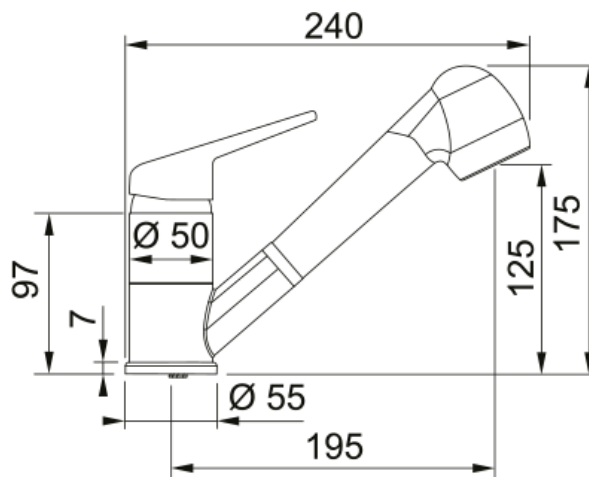

Tap Novara Plus spray top HP CHR | 115.0347.111

Ανάμεικτη Μπαταρία κουζίνας Novara Plus, ντους, με μοχλό πάνω, υψηλή πίεση, χρωμέ Κωδικός Προϊόντος : 3150501121

Πληροφορίες

Ρουξούνι	Χαμηλό στόμιο
Χρώμα	Χρωμέ
Τύπος υλικού	Ορείχαλκος
Υλικό επεκτ.σωλήνα	Nylon grey
Υλικό ντους	Πλαστικό

Διαστάσεις

Διάμετρος οπής μπαταρίας	35 mm
Διαστάσεις φυσιγγίου	40 mm
Συνολικό ύψος	175.0

Εγκατάσταση

Τύπος στερέωσης	με 1 βίδα
Σύνδεση σωλήνα παροχής νερού	3/8"
Μήκος σωλήνα παροχής νερού	450 mm

Χαρακτηριστικά Προϊόντος

Πίεση	Υψηλή πίεση
Version	Spray
Λειτουργία μπαταρίας	Μοχλός πάνω
Περιστροφή μπαταρίας	120°
Παροχή μικτού νερού 3 bar	10.5

Αναγνωριστικό Προϊόντος

Brand προϊόντος	FRANKE
Οικογένεια προϊόντος	Smart
Σειρά	Novara-Plus