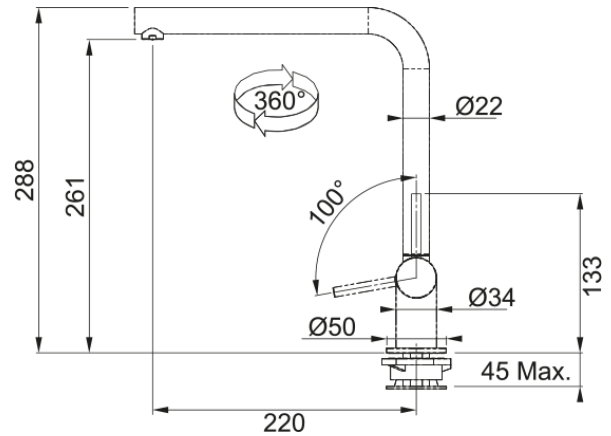

Tap Neptune Style Window spout side HP C | 115.0263.158

Ανάμεικτη Μπαταρία κουζίνας Neptune Window, με σπαστό ρουξούνι, χρωμέ, με πλαϊνό μοχλό, υψηλή πίεση, ιδανική για τοποθέτηση κάτω από παράθυρο Κωδικός Προϊόντος : 100000521

Πληροφορίες

Ρουξούνι	L - spout
Χρώμα	Χρωμέ
Τύπος υλικού	Ορείχαλκος
Υλικό επεκτ. σωλήνα	Μέταλλο
Υλικό ντους	Ορείχαλκος

Διαστάσεις

Συνολικό ύψος	288.0
Διάμετρος οπής μπαταρίας	35 mm
Διαστάσεις φυσιγγίου	28 mm

Εγκατάσταση

Τύπος στερέωσης	με 1 βίδα
Σύνδεση σωλήνα παροχής νερού	3/8"
Μήκος σωλήνα παροχής νερού	450 mm

Χαρακτηριστικά Προϊόντος

Πίεση	Υψηλή πίεση
Version	Standard window
Λειτουργία μπαταρίας	Πλαϊνός μοχλός
Περιστροφή μπαταρίας	360°
Παροχή μικτού νερού 3 bar	8.15