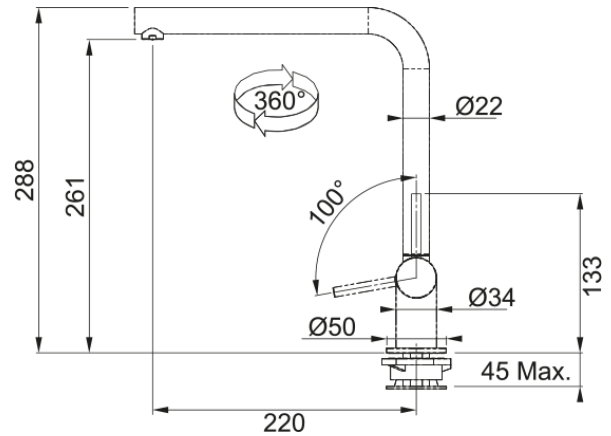

## Tap Neptune Style Window spout side HP C | 115.0263.158

Ανάμεικτη Μπαταρία κουζίνας Neptune Window, με σπαστό ρουξούνι, χρωμέ, με πλαϊνό μοχλό, υψηλή πίεση, ιδανική για τοποθέτηση κάτω από παράθυρο Κωδικός Προϊόντος : 100000521

### Διαστάσεις

Διάμετρος οπής μπαταρίας	35 mm
Διαστάσεις φυσιγγίου	28 mm
Συνολικό ύψος	288.0

### Εγκατάσταση

Τύπος στερέωσης	με 1 βίδα
Σύνδεση σωλήνα παροχής νερού	3/8"
Μήκος σωλήνα παροχής νερού	450 mm

### Χαρακτηριστικά Προϊόντος

Πίεση	Υψηλή πίεση
Version	Standard window
Λειτουργία μπαταρίας	Πλαϊνός μοχλός
Περιστροφή μπαταρίας	360°
Παροχή μικτού νερού 3 bar	8.15