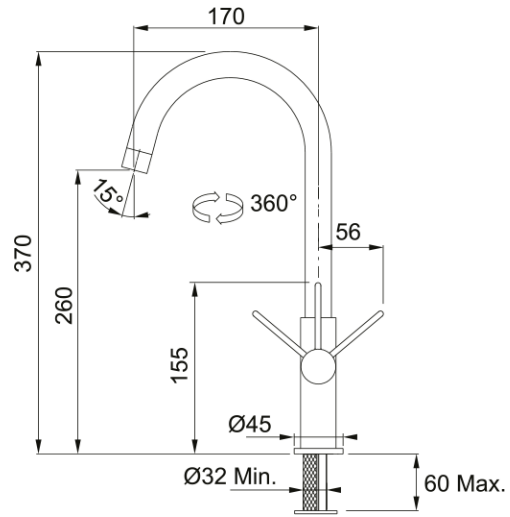

## Tap Fox spout side HP CHR | 115.0250.143

Ανάμεικτη Μπαταρία κουζίνας Fox standard, χρωμέ, με πλαϊνό μοχλό, υψηλή πίεση Κωδικός Προϊόντος : 3156452143

### Διαστάσεις

Συνολικό ύψος	370.0
Διάμετρος οπής μπαταρίας	35 mm
Διαστάσεις φυσιγγίου	25 mm

### Εγκατάσταση

Τύπος στερέωσης	με 1 βίδα
Σύνδεση σωλήνα παροχής νερού	3/8"
Μήκος σωλήνα παροχής νερού	450 mm

### Χαρακτηριστικά Προϊόντος

Πίεση	Υψηλή πίεση
Version	Standard
Λειτουργία μπαταρίας	Πλαϊνός μοχλός
Περιστροφή μπαταρίας	360°