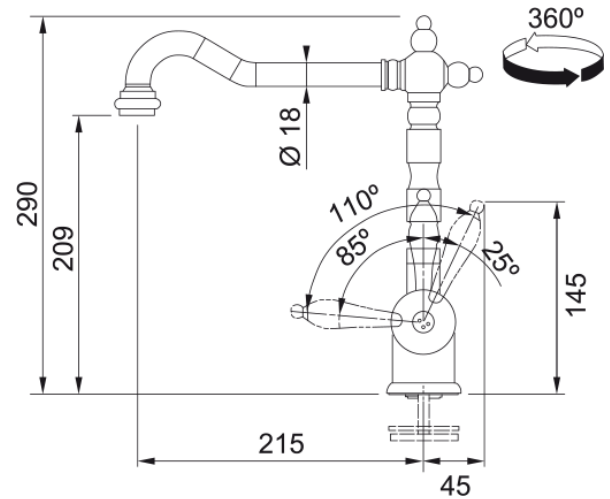

Tap Old England spout side HP CHR | 115.0060.360

Ανάμεικτη Μπαταρία κουζίνας Old England, χρωμέ, με πλαϊνό μοχλό, υψηλή πίεση Κωδικός Προϊόντος : 3156252003

Πληροφορίες

Ρουξούνι	L - spout
Χρώμα	Χρωμέ
Τύπος υλικού	Ορείχαλκος

Διαστάσεις

Συνολικό ύψος	290.0
Διάμετρος οπής μπαταρίας	35 mm
Διαστάσεις φυσιγγίου	35 mm

Εγκατάσταση

Τύπος στερέωσης	με 1 βίδα
Σύνδεση σωλήνα παροχής νερού	3/8"
Μήκος σωλήνα παροχής νερού	450 mm

Χαρακτηριστικά Προϊόντος

Πίεση	Υψηλή πίεση
Version	Standard
Λειτουργία μπαταρίας	Πλαϊνός μοχλός
Περιστροφή μπαταρίας	360°
Παροχή μικτού νερού 3 bar	15.5

Αναγνωριστικό Προϊόντος

Brand προϊόντος	FRANKE
Οικογένεια προϊόντος	Smart
Σειρά	Old England