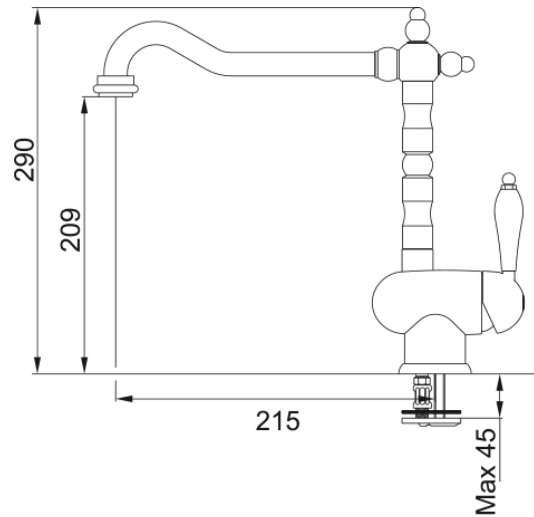

Tap Old England spout side HP BCP | 115.0028.208

Ανάμεικτη Μπαταρία κουζίνας Old England, copper, με πλαϊνό μοχλό, υψηλή πίεση Κωδικός Προϊόντος : 100000484

Πληροφορίες

Ρουξούνι	L - spout
Χρώμα	Brushed copper
Τύπος υλικού	Ορείχαλκος

Διαστάσεις

Συνολικό ύψος	290.0
Διάμετρος οπής μπαταρίας	35 mm
Διαστάσεις φυσιγγίου	35 mm

Εγκατάσταση

Τύπος στερέωσης	με 1 βίδα
Σύνδεση σωλήνα παροχής νερού	3/8"
Μήκος σωλήνα παροχής νερού	450 mm

Χαρακτηριστικά Προϊόντος

Πίεση	Υψηλή πίεση
Version	Standard
Λειτουργία μπαταρίας	Πλαϊνός μοχλός
Περιστροφή μπαταρίας	360°
Παροχή μικτού νερού 3 bar	15.5

Αναγνωριστικό Προϊόντος

Brand προϊόντος	FRANKE
Οικογένεια προϊόντος	Smart
Σειρά	Old England