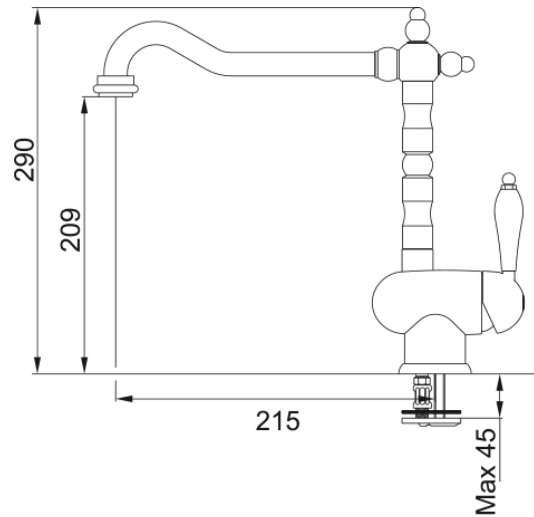

Tap Old England spout side HP BR | 115.0028.205

Ανάμεικτη Μπαταρία κουζίνας Old England, bronze, με πλαϊνό μοχλό, υψηλή πίεση Κωδικός Προϊόντος : 3156252001

Πληροφορίες

Ρουξούνι	L - spout
Χρώμα	Bronze
Τύπος υλικού	Ορείχαλκος

Διαστάσεις

Συνολικό ύψος	290.0
Διάμετρος οπής μπαταρίας	35 mm
Διαστάσεις φυσιγγίου	35 mm

Εγκατάσταση

Τύπος στερέωσης	με 1 βίδα
Σύνδεση σωλήνα παροχής νερού	3/8"
Μήκος σωλήνα παροχής νερού	450 mm

Χαρακτηριστικά Προϊόντος

Πίεση	Υψηλή πίεση
Version	Standard
Λειτουργία μπαταρίας	Πλαϊνός μοχλός
Περιστροφή μπαταρίας	360°
Παροχή μικτού νερού 3 bar	15.5

Αναγνωριστικό Προϊόντος

Brand προϊόντος	FRANKE
Οικογένεια προϊόντος	Smart
Σειρά	Old England